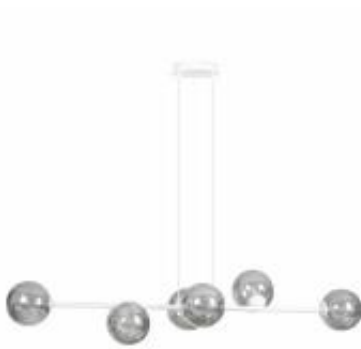

Dane aktualne na dzień: 02-04-2026 14:07

Link do produktu: <https://lumina.sklep.pl/rossi-6-wh-grafit-lampa-wiszaca-e14-8786-p-70773.html>

Rossi 6 WH Grafit lampa wisząca E14 878/6

Cena	549,00 zł
Dostępność	Dostępny
Czas wysyłki	3-7 dni
Numer katalogowy	878/6_EMIBIG
Kod producenta	878/6
Kod EAN	5907106005470
Producent	Emibig Lighting

Opis produktu

Wymiary:

Szerokość: 1000 mm

Wysokość: 1000 mm

Materiał: metal, szkło

Kolor Wykończenia: biały, grafitowy

Zasilanie: 230 V

Źródło światła: 6 x 40 W E14 (żarówki tradycyjne, halogenowe lub źródła LED)