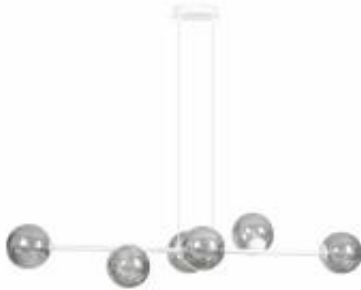

Dane aktualne na dzień: 03-07-2026 00:11

Link do produktu: <https://lumina.sklep.pl/rossi-6-wh-grafit-lampa-wiszaca-e14-8786-p-70773.html>

Rossi 6 WH Grafit lampa wisząca E14 878/6

Cena	549,00 zł
Dostępność	Dostępny
Czas wysyłki	3-7 dni
Numer katalogowy	878/6_EMIBIG
Kod producenta	878/6
Kod EAN	5907106005470
Producent	Emibig Lighting

Opis produktu

Wymiary:

Szerokość: 1000 mm

Wysokość: 1000 mm

Materiał: metal, szkło

Kolor Wykończenia: biały, grafitowy

Zasilanie: 230 V

Źródło światła: 6 x 40 W E14 (żarówki tradycyjne, halogenowe lub źródła LED)

Stopień IP: 20

Klasa ochrony: I

Oprawa nie zawiera źródeł światła