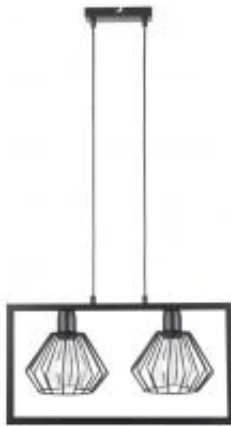

Dane aktualne na dzień: 05-04-2025 07:03

Link do produktu: <https://lumina.sklep.pl/saga-2-lampa-wiszaca-czarna-e27-31616-p-45276.html>

SAGA 2 lampa wisząca czarna E27 31616

Cena	225,09 zł
Dostępność	Dostępny
Czas wysyłki	7-14 dni
Numer katalogowy	31616 Sigma
Kod producenta	31616
Kod EAN	5902846814047
Producent	Sigma

Opis produktu

Wymiary:

Wysokość: 900 mm
Wysokość klosza: 130 mm
Szerokość: 500 mm
Głębokość: 130 mm

Materiał: stal lakierowana

Materiał klosza: stal lakierowana

Kolor Wykończenia: czarny

Kolor klosza: czarny