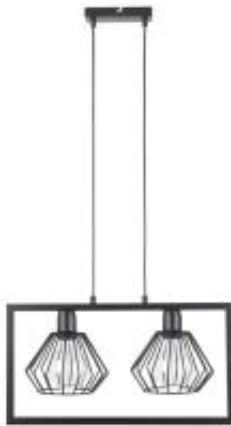

Dane aktualne na dzień: 13-05-2026 01:10

Link do produktu: <https://lumina.sklep.pl/saga-2-lampa-wiszaca-czarna-e27-31616-p-45276.html>

SAGA 2 lampa wisząca czarna E27 31616

Cena	225,00 zł
Dostępność	Do wyczerpania zapasu
Czas wysyłki	Na zapytanie
Numer katalogowy	31616 Sigma
Kod producenta	31616
Kod EAN	5902846814047
Producent	Sigma

Opis produktu

Wymiary:

Wysokość: 900 mm
Wysokość klosza: 130 mm
Szerokość: 500 mm
Głębokość: 130 mm

Materiał: stal lakierowana

Materiał klosza: stal lakierowana

Kolor Wykończenia: czarny

Kolor klosza: czarny