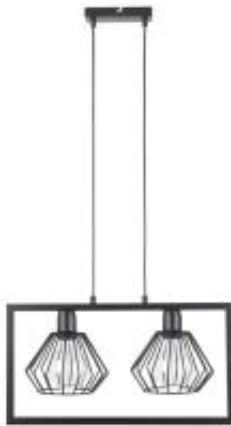

Link do produktu: <https://lumina.sklep.pl/saga-2-lampa-wiszaca-czarna-e27-31616-p-45276.html>

SAGA 2 lampa wisząca czarna E27 31616

Cena	225,00 zł
Dostępność	Do wyczerpania zapasu
Czas wysyłki	Na zapytanie
Numer katalogowy	31616 Sigma
Kod producenta	31616
Kod EAN	5902846814047
Producent	Sigma

Opis produktu

Wymiary:

Wysokość: 900 mm
Wysokość klosza: 130 mm
Szerokość: 500 mm
Głębokość: 130 mm

Materiał: stal lakierowana

Materiał klosza: stal lakierowana

Kolor Wykończenia: czarny

Kolor klosza: czarny