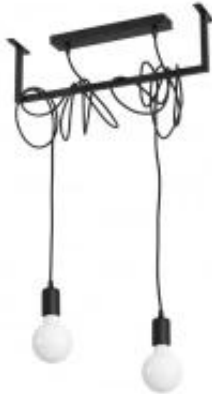

Link do produktu: <https://lumina.sklep.pl/salamanca-2-lampa-wiszaca-2xe27-czarny-sl0894-p-80539.html>

## Salamanca 2 lampa wisząca 2xE27 czarny SL.0894

Cena	<b>199,00 zł</b>
Dostępność	<b>Do wyczerpania zapasu</b>
Czas wysyłki	<b>Na zapytanie</b>
Numer katalogowy	<b>SL.0894</b>
Kod producenta	<b>SL.0894</b>
Kod EAN	<b>5903282798946</b>
Producent	<b>Sollux Lighting</b>

### Opis produktu

Długość: 500 mm  
Szerokość: 100 mm  
Wysokość: 1500 mm  
Materiał: tkanina, stal  
Kolor wykończenia: czarny  
Kolor przewodu: czarny  
Kolor podsufitki: czarny  
Zasilanie: 230 V  
Źródło światła: 2 x E27 60 W  
Stopień IP: 20  
Klasa ochrony: I  
Oprawa nie zawiera źródeł światła w komplecie