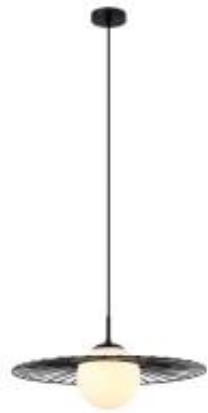

Dane aktualne na dzień: 27-05-2026 22:35

Link do produktu: <https://lumina.sklep.pl/sally-lampa-wiszaca-e27-mdm-40031-bk-p-47163.html>

Sally lampa wisząca E27 MDM-4003/1 BK

Cena	222,00 zł
Dostępność	Dostępny
Czas wysyłki	2-3 dni
Numer katalogowy	MDM-4003/1 BK
Kod producenta	MDM-4003/1 BK
Kod EAN	5900644439998
Producent	Italux

Opis produktu

Wymiary: 900 x 450 x 110 mm

Materiał: metal, szkło

Kolor wykończenia: czarny, biały

Zasilanie: 230 V

Źródło światła: 1 x 40 W E27 (żarówka tradycyjna, halogenowa, świetlówka kompaktowa lub źródło LED)