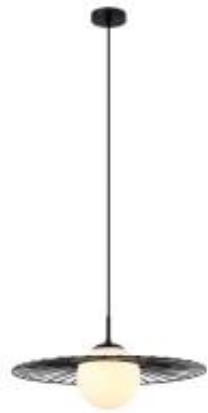

Link do produktu: <https://lumina.sklep.pl/sally-lampa-wiszaca-e27-mdm-40031-bk-p-47163.html>

## Sally lampa wisząca E27 MDM-4003/1 BK

Cena	<b>222,00 zł</b>
Dostępność	<b>Dostępny</b>
Czas wysyłki	<b>2-3 dni</b>
Numer katalogowy	<b>MDM-4003/1 BK</b>
Kod producenta	<b>MDM-4003/1 BK</b>
Kod EAN	<b>5900644439998</b>
Producent	<b>Italux</b>

### Opis produktu

Wymiary: 900 x 450 x 110 mm

Materiał: metal, szkło

Kolor wykończenia: czarny, biały

Zasilanie: 230 V

Źródło światła: 1 x 40 W E27 (żarówka tradycyjna, halogenowa, świetlówka kompaktowa lub źródło LED)