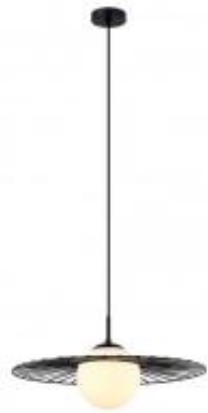

Dane aktualne na dzień: 05-04-2025 11:48

Link do produktu: <https://lumina.sklep.pl/sally-lampa-wiszaca-e27-mdm-40031-bk-p-47163.html>

Sally lampa wisząca E27 MDM-4003/1 BK

Cena	222,00 zł
Dostępność	Dostępny
Czas wysyłki	2-3 dni
Numer katalogowy	MDM-4003/1 BK
Kod producenta	MDM-4003/1 BK
Kod EAN	5900644439998
Producent	Italux

Opis produktu

Wymiary: 900 x 450 x 110 mm

Materiał: metal, szkło

Kolor wykończenia: czarny, biały

Zasilanie: 230 V

Źródło światła: 1 x 40 W E27 (żarówka tradycyjna, halogenowa, świetlówka kompaktowa lub źródło LED)