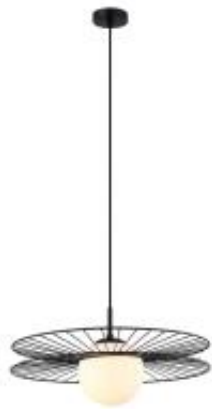

Dane aktualne na dzień: 27-05-2026 23:00

Link do produktu: <https://lumina.sklep.pl/sandy-lampa-wiszaca-e27-mdm-40021-bk-p-47165.html>

Sandy lampa wisząca E27 MDM-4002/1 BK

Cena	296,00 zł
Dostępność	Na zapytanie
Czas wysyłki	Na zapytanie
Numer katalogowy	MDM-4002/1 BK
Kod producenta	MDM-4002/1 BK
Kod EAN	5900644439974
Producent	Italux

Opis produktu

Wymiary: 900 x 450 x 110 mm

Materiał: metal, szkło

Kolor wykończenia: czarny, biały

Zasilanie: 230 V

Źródło światła: 1 x 40 W E27 (żarówka tradycyjna, halogenowa, świetlówka kompaktowa lub źródło LED)