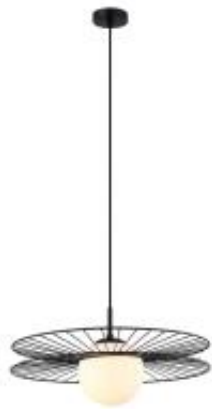

Link do produktu: <https://lumina.sklep.pl/sandy-lampa-wiszaca-e27-mdm-40021-bk-p-47165.html>

## Sandy lampa wisząca E27 MDM-4002/1 BK

Cena	<b>296,00 zł</b>
Dostępność	<b>Na zapytanie</b>
Czas wysyłki	<b>Na zapytanie</b>
Numer katalogowy	<b>MDM-4002/1 BK</b>
Kod producenta	<b>MDM-4002/1 BK</b>
Kod EAN	<b>5900644439974</b>
Producent	<b>Italux</b>

### Opis produktu

Wymiary: 900 x 450 x 110 mm

Materiał: metal, szkło

Kolor wykończenia: czarny, biały

Zasilanie: 230 V

Źródło światła: 1 x 40 W E27 (żarówka tradycyjna, halogenowa, świetlówka kompaktowa lub źródło LED)