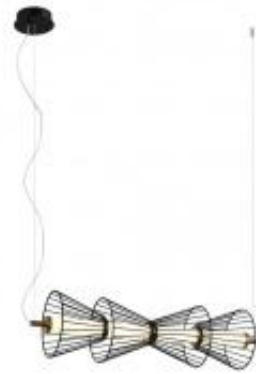

Link do produktu: <https://lumina.sklep.pl/sanke-lampa-wiszaca-led-5w-600lm-3000k-pnd-63849-4-bk-p-85769.html>

## Sanke lampa wisząca LED 5W 600lm 3000K PND-63849-4-BK

Cena **497,00 zł**

Dostępność **Dostępny**

Czas wysyłki **2-3 dni**

Numer katalogowy **PND-63849-4-BK**

Kod producenta **PND-63849-4-BK**

Kod EAN **5900644401414**

### Opis produktu

Wymiary: 1140 x 630 x 165 mm

Materiał: stal, aluminium, akryl

Kolor wykończenia: czarny, biały

Zasilanie: 230 V

Źródło światła: 15 W LED (moduł LED w komplecie)

Strumień świetlny: 600 lm

Temperatura barwowa światła: 3000 K