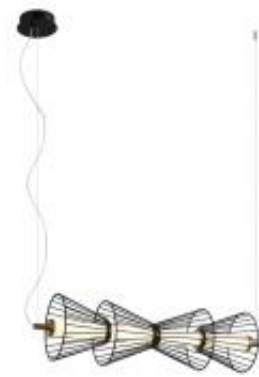

Link do produktu: <https://lumina.sklep.pl/sanke-lampa-wiszaca-led-5w-600lm-3000k-pnd-63849-4-bk-p-85769.html>

## Sanke lampa wisząca LED 5W 600lm 3000K PND-63849-4-BK

Cena	<b>298,00 zł</b>
Dostępność	<b>Do wyczerpania zapasu</b>
Czas wysyłki	<b>Na zapytanie</b>
Numer katalogowy	<b>PND-63849-4-BK</b>
Kod producenta	<b>PND-63849-4-BK</b>
Kod EAN	<b>5900644401414</b>
Producent	<b>Italux</b>

### Opis produktu

Wymiary: 1140 x 630 x 165 mm

Materiał: stal, aluminium, akryl

Kolor wykończenia: czarny, biały

Zasilanie: 230 V

Źródło światła: 15 W LED (moduł LED w komplecie)

Strumień świetlny: 600 lm

Temperatura barwowa światła: 3000 K