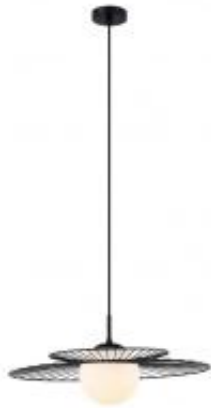

Dane aktualne na dzień: 06-04-2025 10:31

Link do produktu: <https://lumina.sklep.pl/sarah-lampa-wiszaca-e27-mdm-40001-bk-p-47167.html>

Sarah lampa wisząca E27 MDM-4000/1 BK

Cena	296,00 zł
Dostępność	Dostępny
Czas wysyłki	2-3 dni
Numer katalogowy	MDM-4000/1 BK
Kod producenta	MDM-4000/1 BK
Kod EAN	5900644439936
Producent	Italux

Opis produktu

Wymiary: 900 x 500 x 110 mm

Materiał: metal, szkło

Kolor wykończenia: czarny, biały

Zasilanie: 230 V

Źródło światła: 1 x 40 W E27 (żarówka tradycyjna, halogenowa, świetlówka kompaktowa lub źródło LED)