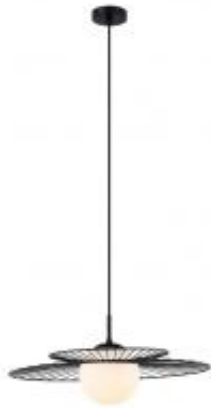

Link do produktu: <https://lumina.sklep.pl/sarah-lampa-wiszaca-e27-mdm-40001-bk-p-47167.html>

Sarah lampa wisząca E27 MDM-4000/1 BK

Cena	296,00 zł
Dostępność	Dostępny
Czas wysyłki	2-3 dni
Numer katalogowy	MDM-4000/1 BK
Kod producenta	MDM-4000/1 BK
Kod EAN	5900644439936
Producent	Italux

Opis produktu

Wymiary: 900 x 500 x 110 mm

Materiał: metal, szkło

Kolor wykończenia: czarny, biały

Zasilanie: 230 V

Źródło światła: 1 x 40 W E27 (żarówka tradycyjna, halogenowa, świetlówka kompaktowa lub źródło LED)