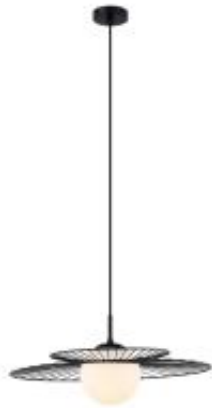

Link do produktu: <https://lumina.sklep.pl/sarah-lampa-wiszaca-e27-mdm-40001-bk-p-47167.html>

## Sarah lampa wisząca E27 MDM-4000/1 BK

Cena	<b>296,00 zł</b>
Dostępność	<b>Dostępny</b>
Czas wysyłki	<b>2-3 dni</b>
Numer katalogowy	<b>MDM-4000/1 BK</b>
Kod producenta	<b>MDM-4000/1 BK</b>
Kod EAN	<b>5900644439936</b>
Producent	<b>Italux</b>

### Opis produktu

Wymiary: 900 x 500 x 110 mm

Materiał: metal, szkło

Kolor wykończenia: czarny, biały

Zasilanie: 230 V

Źródło światła: 1 x 40 W E27 (żarówka tradycyjna, halogenowa, świetlówka kompaktowa lub źródło LED)