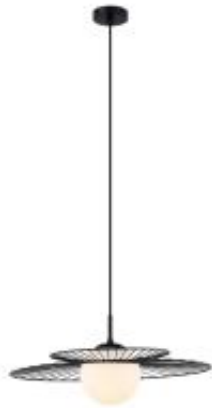

Link do produktu: <https://lumina.sklep.pl/sarah-lampa-wiszaca-e27-mdm-40001-bk-p-47167.html>

Sarah lampa wisząca E27 MDM-4000/1 BK

Cena	296,00 zł
Dostępność	Dostępny
Czas wysyłki	2-3 dni
Numer katalogowy	MDM-4000/1 BK
Kod producenta	MDM-4000/1 BK
Kod EAN	5900644439936
Producent	Italux

Opis produktu

Wymiary: 900 x 500 x 110 mm

Materiał: metal, szkło

Kolor wykończenia: czarny, biały

Zasilanie: 230 V

Źródło światła: 1 x 40 W E27 (żarówka tradycyjna, halogenowa, świetlówka kompaktowa lub źródło LED)