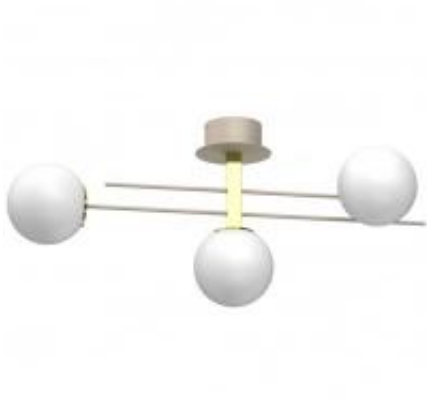

Dane aktualne na dzień: 23-10-2025 09:20

Link do produktu: <https://lumina.sklep.pl/satelit-lampa-sufitowa-3xe27-bez-struktura-drobna-zloto-polysk-p-91389.html>

## Satelit lampa sufitowa 3xE27 bez struktura drobna, złoto połysk

|                  |                      |
|------------------|----------------------|
| Cena             | <b>359,00 zł</b>     |
| Dostępność       | <b>Dostępny</b>      |
| Czas wysyłki     | <b>7-14 dni</b>      |
| Numer katalogowy | <b>4617-Satelit</b>  |
| Kod producenta   | <b>4617-Satelit</b>  |
| Kod EAN          | <b>5907565946178</b> |
| Producent        | <b>Luminex</b>       |

### Opis produktu

Wymiary: 390 x 880 x 150 mm

Materiał: stal

Materiał klosza: szkło

Kolor wykończenia: beż struktura drobna, złoto połysk

Zasilanie: 230 V

Źródło światła: 3 x E27 15 W

Stopień IP: 20