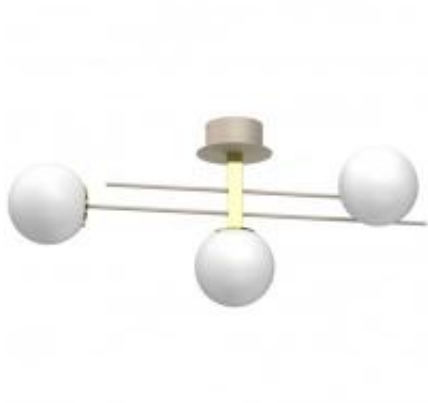

Link do produktu: <https://lumina.sklep.pl/satelit-lampa-sufitowa-3xe27-bez-struktura-drobna-zloto-polysk-p-91389.html>

## Satelit lampa sufitowa 3xE27 bez struktura drobna, złoto połysk

Cena	<b>359,00 zł</b>
Dostępność	<b>Dostępny</b>
Czas wysyłki	<b>7-14 dni</b>
Numer katalogowy	<b>4617-Satelit</b>
Kod producenta	<b>4617-Satelit</b>
Kod EAN	<b>5907565946178</b>
Producent	<b>Luminex</b>

### Opis produktu

Wymiary: 390 x 880 x 150 mm

Materiał: stal

Materiał klosza: szkło

Kolor wykończenia: beż struktura drobna, złoto połysk

Zasilanie: 230 V

Źródło światła: 3 x E27 15 W

Stopień IP: 20