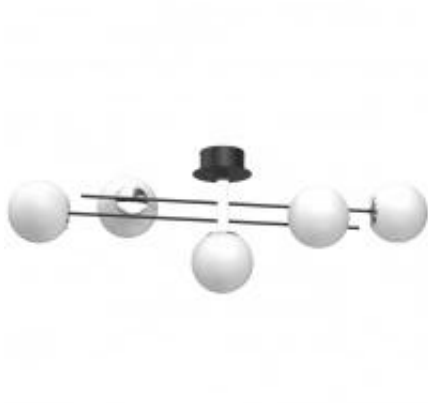

Dane aktualne na dzień: 05-06-2025 14:17

Link do produktu: <https://lumina.sklep.pl/satelit-lampa-sufitowa-5xe27-czarny-mat-chrom-p-91356.html>

Satelit lampa sufitowa 5xE27 czarny mat, chrom

Cena	479,00 zł
Dostępność	Dostępny
Czas wysyłki	7-14 dni
Numer katalogowy	4565-Satelit
Kod producenta	4565-Satelit
Kod EAN	5907565945652
Producent	Luminex

Opis produktu

Wymiary: 390 x 1120 x 250 mm

Materiał: stal

Materiał klosza: szkło

Kolor wykończenia: czarny mat, chrom

Zasilanie: 230 V

Źródło światła: 5 x E27 15 W

Stopień IP: 20

Klasa ochrony: I

Oprawa nie zawiera źródła światła w komplecie