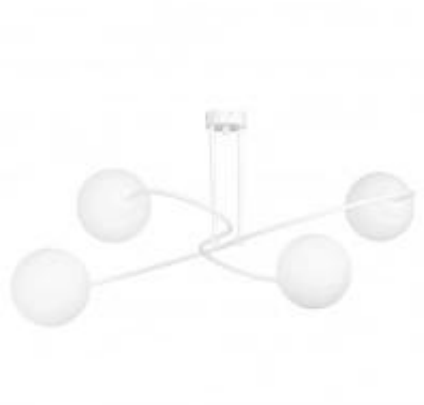

Dane aktualne na dzień: 12-04-2025 06:05

Link do produktu: <https://lumina.sklep.pl/selbi-4-white-lampa-sufitowa-e14-p-61985.html>

Selbi 4 white lampa sufitowa E14

Cena	469,00 zł
Dostępność	Dostępny
Czas wysyłki	3-7 dni
Numer katalogowy	734/4W_EMIBIG
Kod producenta	734/4W
Kod EAN	5907106007146
Producent	Emibig Lighting

Opis produktu

Wymiary:

Szerokość: 740 mm

Wysokość: 420 mm

Materiał: stal lakierowana, szkło

Kolor Wykończenia: biały

Zasilanie: 230 V

Źródło światła: 4 x 40 W E14 (żarówki tradycyjne, halogenowe lub źródła LED)

Stopień IP: 20

Klasa ochrony: I

Oprawa nie zawiera źródeł światła