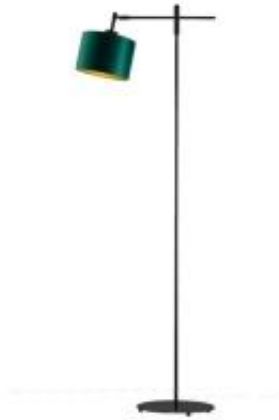

Link do produktu: <https://lumina.sklep.pl/seres-gold-lampa-podlogowa-e27-abazur-zielono-zloty-stelaz-bialy-czarny-srebrny-p-87717.html>

Seres Gold lampa podłogowa E27 abażur zielono-złoty, stelaż (biały, czarny, srebrny)

Cena	435,00 zł
Dostępność	Dostępny
Czas wysyłki	6-8 dni
Numer katalogowy	500033_gold_zielono-złoty
Kod producenta	500033-gold
Producent	Lysne

Opis produktu

Wysokość: 1450 mm

Szerokość: 300 mm

Wymiary abażura:

Wysokość: 120 mm

Średnica: 175 mm

Materiał stelaża: elementy metalowe

Materiał abażura: holenderska tkanina tekstylna podklejona na złotej folii PVC

Dostępne kolory stelaża: biały, srebrny, czarny

Kolor abażura: zielono - złoty

Produkt posiada dodatkowe opcje:

Kolor stelaża: biały , czarny , srebrny