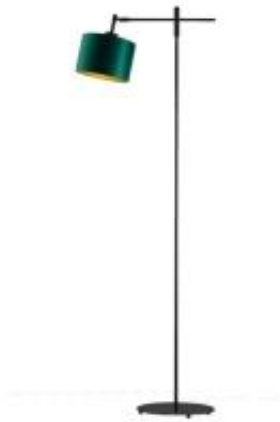

Link do produktu: <https://lumina.sklep.pl/seres-gold-lampa-podlogowa-e27-abazur-zielono-zloty-stelaz-bialy-czarny-srebrny-p-87717.html>

Seres Gold lampa podłogowa E27 abażur zielono-złoty, stelaż (biały, czarny, srebrny)

| | |
|------------------|----------------------------------|
| Cena | 435,00 zł |
| Dostępność | Dostępny |
| Czas wysyłki | 6-8 dni |
| Numer katalogowy | 500033_gold_zielono-złoty |
| Kod producenta | 500033-gold |
| Producent | Lysne |

Opis produktu

Wysokość: 1450 mm

Szerokość: 300 mm

Wymiary abażura:

Wysokość: 120 mm

Średnica: 175 mm

Materiał stelaża: elementy metalowe

Materiał abażura: holenderska tkanina tekstylna podklejona na złotej folii PVC

Dostępne kolory stelaża: biały, srebrny, czarny

Kolor abażura: zielono - złoty

Zasilanie: 230 V

Źródło światła: 1 x 60 W E27 (źródło LED)

Stopień IP: 20

Klasa ochrony: I

Oprawa nie zawiera źródła światła

Dostępne kolory abażura: biały ze złotym wnętrzem (złoty połysk), szary stalowy ze złotym wnętrzem (złoty mat), zieleń butelkowa ze złotym wnętrzem (złoty mat), granatowy ze złotym wnętrzem (złoty mat) oraz czarny ze złotym wnętrzem (złoty mat)