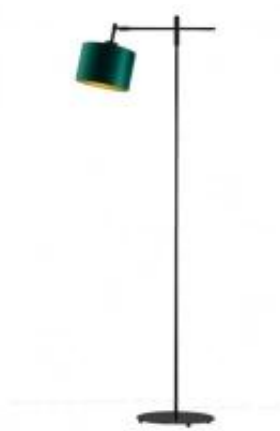

Link do produktu: <https://lumina.sklep.pl/seres-gold-lampa-podlogowa-e27-abazur-zielono-zloty-stelaz-bialy-czarny-srebrny-p-87717.html>

Seres Gold lampa podłogowa E27 abażur zielono-złoty, stelaż (biały, czarny, srebrny)

| | |
|------------------|----------------------------------|
| Cena | 435,00 zł |
| Dostępność | Dostępny |
| Czas wysyłki | 6-8 dni |
| Numer katalogowy | 500033_gold_zielono-złoty |
| Kod producenta | 500033-gold |
| Producent | Lysne |

Opis produktu

Wysokość: 1450 mm

Szerokość: 300 mm

Wymiary abażura:

Wysokość: 120 mm

Średnica: 175 mm

Materiał stelaża: elementy metalowe

Materiał abażura: holenderska tkanina tekstylna podklejona na złotej folii PVC

Dostępne kolory stelaża: biały, srebrny, czarny

Kolor abażura: zielono - złoty

Zasilanie: 230 V

Źródło światła: 1 x 60 W E27 (źródło LED)

Stopień IP: 20

Klasa ochrony: I

Oprawa nie zawiera źródła światła

Dostępne kolory abażura: biały ze złotym wnętrzem (złoty połysk), szary stalowy ze złotym wnętrzem (złoty mat), zieleń butelkowa ze złotym wnętrzem (złoty mat), granatowy ze złotym wnętrzem (złoty mat) oraz czarny ze złotym wnętrzem (złoty mat)