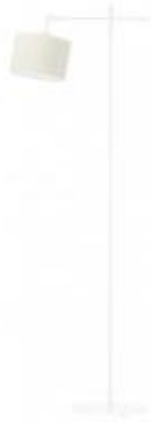

Link do produktu: <https://lumina.sklep.pl/seres-lampa-podlogowa-e27-abazur-ecru-stelaz-bialy-czarny-srebrny-p-86109.html>

Seres lampa podłogowa E27 abażur ecru, stelaż (biały, czarny, srebrny)

Cena	415,00 zł
Dostępność	Dostępny
Czas wysyłki	6-8 dni
Numer katalogowy	500033_ecru
Kod producenta	500033
Producent	Lysne

Opis produktu

Wysokość: 1450 mm

Szerokość: 300 mm

Wymiary abażura:

Wysokość: 120 mm

Średnica: 175 mm

Materiał stelaża: elementy metalowe

Materiał abażura: holenderska tkanina tekstylna podklejona na folii PVC

Dostępne kolory stelaża: biały, srebrny, czarny

Kolor abażura: ecru

Zasilanie: 230 V

Źródło światła: 1 x 60 W E27 (źródło LED)

Stopień IP: 20

Klasa ochrony: I

Oprawa nie zawiera źródła światła

Dostępne kolory abażura: biały, ecru, jasny szary (gołębi), jasny fioletowy, fioletowy, miętowy, musztardowy, różowy, beżowy, szary (stalowy), czerwony, niebieski, zieleń butelkowa, granatowy, grafitowy, brązowy, czarny, rdzawy, morski oraz szary melanz (tzw. beton)

Produkt posiada dodatkowe opcje:

Kolor stelaża: biały , czarny , srebrny