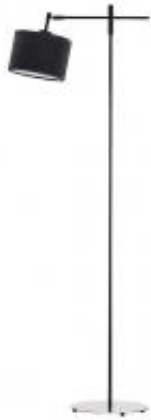

Link do produktu: <https://lumina.sklep.pl/seres-velur-lampa-podlogowa-e27-abazur-czarny-stelaz-bialy-czarny-srebrny-p-86630.html>

Seres Velur lampa podłogowa E27 abażur czarny, stelaż (biały, czarny, srebrny)

Cena	455,00 zł
Dostępność	Dostępny
Czas wysyłki	6-8 dni
Numer katalogowy	500033_velur_czarny
Kod producenta	500033-velur
Producent	Lysne

Opis produktu

Wysokość: 1450 mm

Szerokość: 300 mm

Wymiary abażura:

Wysokość: 120 mm

Średnica: 175 mm

Materiał stelaża: elementy metalowe

Materiał abażura: tkanina welurowa podklejona na białej folii PVC

Dostępne kolory stelaża: biały, srebrny, czarny

Kolor abażura: czarny

Zasilanie: 230 V

Produkt posiada dodatkowe opcje:

Kolor stelaża: biały , czarny , srebrny