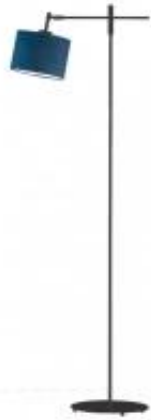

Link do produktu: <https://lumina.sklep.pl/seres-velur-lampa-podlogowa-e27-abazur-granatowy-stelaz-bialy-czarny-srebrny-p-86626.html>

Seres Velur lampa podłogowa E27 abażur granatowy, stelaż (biały, czarny, srebrny)

Cena	455,00 zł
Dostępność	Dostępny
Czas wysyłki	6-8 dni
Numer katalogowy	500033_velur_granatowy
Kod producenta	500033-velur
Producent	Lysne

Opis produktu

Wysokość: 1450 mm

Szerokość: 300 mm

Wymiary abażura:

Wysokość: 120 mm

Średnica: 175 mm

Materiał stelaża: elementy metalowe

Materiał abażura: tkanina welurowa podklejona na białej folii PVC

Dostępne kolory stelaża: biały, srebrny, czarny

Kolor abażura: granatowy

Produkt posiada dodatkowe opcje:

Kolor stelaża: biały , czarny , srebrny