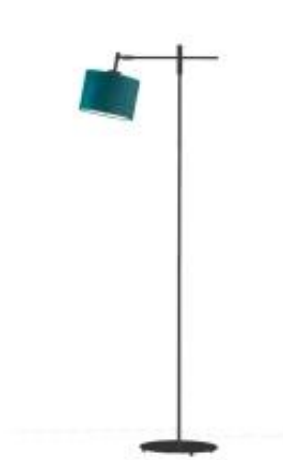

Link do produktu: <https://lumina.sklep.pl/seres-velur-lampa-podlogowa-e27-abazur-zielony-stelaz-bialy-czarny-srebrny-p-86623.html>

Seres Velur lampa podłogowa E27 abażur zielony, stelaż (biały, czarny, srebrny)

Cena	455,00 zł
Dostępność	Dostępny
Czas wysyłki	6-8 dni
Numer katalogowy	500033_velur_zielony
Kod producenta	500033-velur
Producent	Lysne

Opis produktu

Wysokość: 1450 mm

Szerokość: 300 mm

Wymiary abażura:

Wysokość: 120 mm

Średnica: 175 mm

Materiał stelaża: elementy metalowe

Materiał abażura: tkanina welurowa podklejona na białej folii PVC

Dostępne kolory stelaża: biały, srebrny, czarny

Kolor abażura: zielony

Produkt posiada dodatkowe opcje:

Kolor stelaża: biały , czarny , srebrny