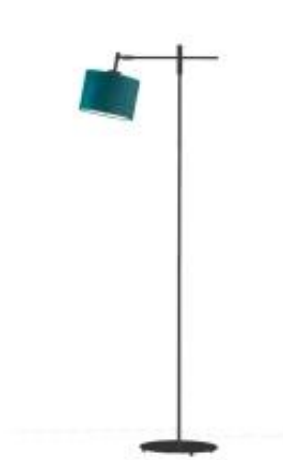

Link do produktu: <https://lumina.sklep.pl/seres-velur-lampa-podlogowa-e27-abazur-zielony-stelaz-bialy-czarny-srebrny-p-86623.html>

## Seres Velur lampa podłogowa E27 abażur zielony, stelaż (biały, czarny, srebrny)

Cena	<b>455,00 zł</b>
Dostępność	<b>Dostępny</b>
Czas wysyłki	<b>6-8 dni</b>
Numer katalogowy	<b>500033_velur_zielony</b>
Kod producenta	<b>500033-velur</b>
Producent	<b>Lysne</b>

### Opis produktu

Wysokość: 1450 mm

Szerokość: 300 mm

Wymiary abażura:

Wysokość: 120 mm

Średnica: 175 mm

Materiał stelaża: elementy metalowe

Materiał abażura: tkanina welurowa podklejona na białej folii PVC

Dostępne kolory stelaża: biały, srebrny, czarny

Kolor abażura: zielony

Zasilanie: 230 V

Źródło światła: 1 x 60 W E27 (źródło LED)

Stopień IP: 20

Klasa ochrony: I

Oprawa nie zawiera źródła światła

Dostępne kolory abażura: szary, różowy, czarny, czarny ze złotym wnętrzem, granatowy, zieleń butelkowa, szary ze złotym wnętrzem, granatowy ze złotym wnętrzem, zieleń butelkowa ze złotym wnętrzem