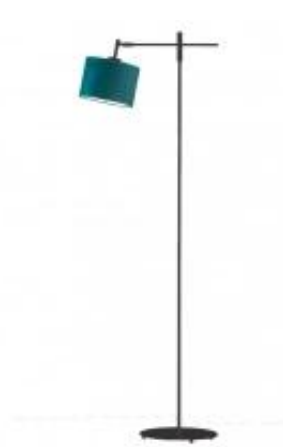

Link do produktu: <https://lumina.sklep.pl/seres-velur-lampa-podlogowa-e27-abazur-zielony-stelaz-bialy-czarny-srebrny-p-86623.html>

Seres Velur lampa podłogowa E27 abażur zielony, stelaż (biały, czarny, srebrny)

Cena	455,00 zł
Dostępność	Dostępny
Czas wysyłki	6-8 dni
Numer katalogowy	500033_velur_zielony
Kod producenta	500033-velur
Producent	Lysne

Opis produktu

Wysokość: 1450 mm

Szerokość: 300 mm

Wymiary abażura:

Wysokość: 120 mm

Średnica: 175 mm

Materiał stelaża: elementy metalowe

Materiał abażura: tkanina welurowa podklejona na białej folii PVC

Dostępne kolory stelaża: biały, srebrny, czarny

Kolor abażura: zielony

Produkt posiada dodatkowe opcje:

Kolor stelaża: biały , czarny , srebrny