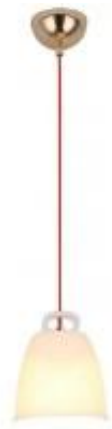

Link do produktu: <https://lumina.sklep.pl/sewilla-s-1-lampa-wiszaca-1xe27-biala-50101143-p-79670.html>

Sewilla S 1 lampa wisząca 1xE27 biała 50101143

Cena	376,99 zł
Dostępność	Dostępny
Czas wysyłki	1-2 dni
Numer katalogowy	50101143
Kod producenta	50101143
Kod EAN	5901940401429
Producent	Candellux

Opis produktu

Wymiary: 1230 x 150 x 100 mm

Materiał: ceramika

Kolor wykończenia: biały

Zasilanie: 230 V

Źródło światła: 1 x 60 W E27

Stopień IP: 20

Klasa ochrony: I