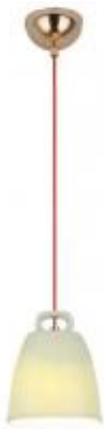

Dane aktualne na dzień: 05-04-2025 11:19

Link do produktu: <https://lumina.sklep.pl/sewilla-s-1-lampa-wiszaca-1xe27-zielona-50101142-p-79669.html>

Sewilla S 1 lampa wisząca 1xE27 zielona 50101142

Cena	376,99 zł
Dostępność	Dostępny
Czas wysyłki	1-2 dni
Numer katalogowy	50101142
Kod producenta	50101142
Kod EAN	5901940401412
Producent	Candellux

Opis produktu

Wymiary: 1230 x 150 x 100 mm

Materiał: ceramika

Kolor wykończenia: zielona

Zasilanie: 230 V

Źródło światła: 1 x 60 W E27

Stopień IP: 20

Klasa ochrony: I

Oprawa nie zawiera źródła światła w komplecie