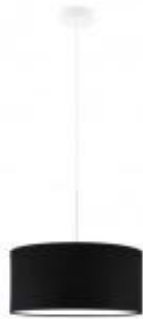

Link do produktu: <https://lumina.sklep.pl/sintra-30cm-lampa-wiszaca-1xe27-abazur-czarny-stelaz-bialy-czarny-chrom-stal-szczotkowana-stare-zloto-p-60040.html>

Sintra 30cm lampa wisząca 1xE27 abażur czarny, stelaż (biały, czarny, chrom, stal szczotkowana, stare złoto)

Cena	175,00 zł
Dostępność	Dostępny
Czas wysyłki	7-10 dni
Numer katalogowy	14531-30_czarny
Kod producenta	14531-30
Producent	Lysne

Opis produktu

Wysokość: 1200 mm (możliwość regulacji)

Szerokość: 300 mm

Wymiary abażura:

Wysokość: 150 mm

Szerokość: 300 mm

Materiał stelaża: elementy metalowe

Materiał abażura: holenderska tkanina tekstylna podklejona na folii PVC

Dostępne kolory stelaża: biały, czarny, chrom, stal szczotkowana, stare złoto

Kolor abażura: czarny

Zasilanie: 230 V

Źródło światła: 1 x 60 W E27 (żarówka tradycyjna, halogenowa lub źródło LED)

Stopień IP: 20

Klasa ochrony: I

Oprawa nie zawiera źródła światła

Dostępne kolory abażura: biały, ecru, jasny szary (gołębi), miętowy, musztardowy, jasny różowy, beżowy, szary (stalowy), czerwony, niebieski, zieleń butelkowa, granatowy, grafitowy, brązowy, czarny oraz szary melanż (tzw. beton)