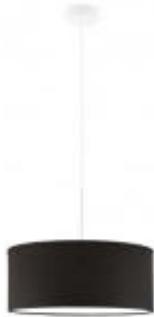

Link do produktu: <https://lumina.sklep.pl/sintra-40cm-lampa-wiszaca-e27-abazur-brązowy-stelaż-biały-czarny-chrom-stal-szczotkowana-stare-złoto-p-60057.html>

Sintra 40cm lampa wisząca E27 abazur brązowy, stelaż (biały, czarny, chrom, stal szczotkowana, stare złoto)

Cena	219,00 zł
Dostępność	Dostępny
Czas wysyłki	7-10 dni
Numer katalogowy	14531-40_brązowy
Kod producenta	14531-40
Producent	Lysne

Opis produktu

Wysokość: 1200 mm (możliwość regulacji)

Szerokość: 400 mm

Wymiary abażura:

Wysokość: 200 mm

Szerokość: 400 mm

Materiał stelaża: elementy metalowe

Materiał abażura: holenderska tkanina tekstylna podklejona na folii PVC

Dostępne kolory stelaża: biały, czarny, chrom, stal szczotkowana, stare złoto

Kolor abażura: brązowy

Zasilanie: 230 V

Źródło światła: (1-5) x 60 W E27 (żarówki tradycyjne, halogenowe lub źródła LED)

Stopień IP: 20

Klasa ochrony: I

Oprawa nie zawiera źródeł światła

Dostępne kolory abażura: biały, ecru, jasny szary (gołębi), miętowy, musztardowy, jasny różowy, beżowy, szary (stalowy), czerwony, niebieski, zieleń butelkowa, granatowy, grafitowy, brązowy, czarny oraz szary melanz (tzw. beton)