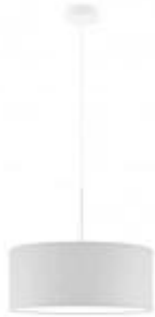

Link do produktu: <https://lumina.sklep.pl/sintra-40cm-lampa-wiszaca-e27-abazur-jasny-szary-stelaz-bialy-czarny-chrom-stal-szczotkowana-stare-zloto-p-60064.html>

Sintra 40cm lampa wisząca E27 abażur jasny szary, stelaż (biały, czarny, chrom, stal szczotkowana, stare złoto)

Cena	219,00 zł
Dostępność	Dostępny
Czas wysyłki	7-10 dni
Numer katalogowy	14531-40_jasny_szary
Kod producenta	14531-40
Producent	Lysne

Opis produktu

Wysokość: 1200 mm (możliwość regulacji)

Szerokość: 400 mm

Wymiary abażura:

Wysokość: 200 mm

Szerokość: 400 mm

Materiał stelaża: elementy metalowe

Materiał abażura: holenderska tkanina tekstylna podklejona na folii PVC

Dostępne kolory stelaża: biały, czarny, chrom, stal szczotkowana, stare złoto

Kolor abażura: jasny szary

Zasilanie: 230 V

Źródło światła: (1-5) x 60 W E27 (żarówki tradycyjne, halogenowe lub źródła LED)

Stopień IP: 20

Klasa ochrony: I

Oprawa nie zawiera źródeł światła

Dostępne kolory abażura: biały, ecru, jasny szary (gołębi), miętowy, musztardowy, jasny różowy, beżowy, szary (stalowy), czerwony, niebieski, zieleń butelkowa, granatowy, grafitowy, brązowy, czarny oraz szary melanz (tzw. beton)