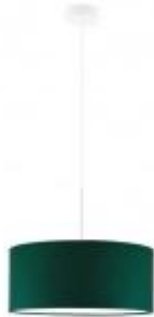

Link do produktu: <https://lumina.sklep.pl/sintra-40cm-lampa-wiszaca-e27-abazur-zielony-stelaz-bialy-czarny-chrom-stal-szczotkowana-stare-zloto-p-60070.html>

Sintra 40cm lampa wisząca E27 abażur zielony, stelaż (biały, czarny, chrom, stal szczotkowana, stare złoto)

Cena	219,00 zł
Dostępność	Dostępny
Czas wysyłki	7-10 dni
Numer katalogowy	14531-40_zielony
Kod producenta	14531-40
Producent	Lysne

Opis produktu

Wysokość: 1200 mm (możliwość regulacji)

Szerokość: 400 mm

Wymiary abażura:

Wysokość: 200 mm

Szerokość: 400 mm

Materiał stelaża: elementy metalowe

Materiał abażura: holenderska tkanina tekstylna podklejona na folii PVC

Dostępne kolory stelaża: biały, czarny, chrom, stal szczotkowana, stare złoto