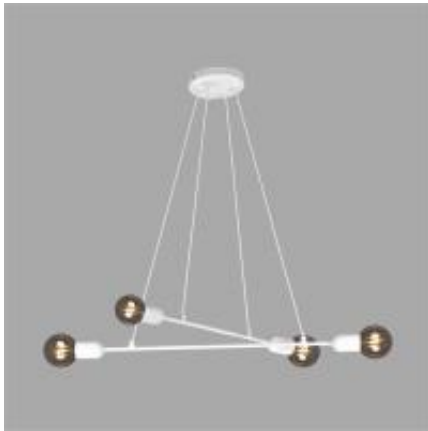

Dane aktualne na dzień: 17-05-2026 18:39

Link do produktu: <https://lumina.sklep.pl/sitya-white-lampa-wiszaca-4xe27-biala-k-4390-p-86990.html>

## Sitya White lampa wisząca 4xE27 biała K-4390

Cena	<b>140,00 zł</b>
Dostępność	<b>Do wyczerpania zapasu</b>
Czas wysyłki	<b>Na zapytanie</b>
Numer katalogowy	<b>K-4390</b>
Kod producenta	<b>K-4390</b>
Kod EAN	<b>5901425507851</b>
Producent	<b>Kaja</b>

### Opis produktu

Wysokość: 700 mm  
szerokość: 660 mm  
Głębokość: 430 mm  
Materiał: metal  
Kolor wykończenia: biały  
Zasilanie: 230 V  
Źródło światła: 4 x 60 W E27  
Stopień IP: 20  
Klasa ochrony: I  
Oprawa nie zawiera źródeł światła w komplecie