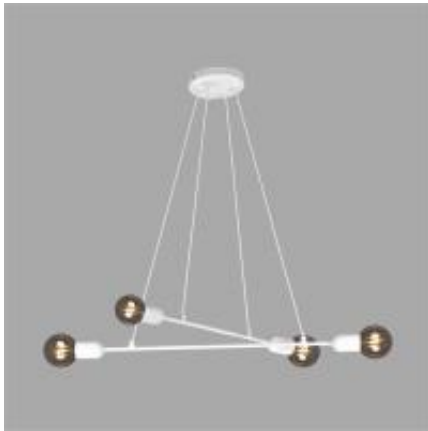

Link do produktu: <https://lumina.sklep.pl/sitya-white-lampa-wiszaca-4xe27-biala-k-4390-p-86990.html>

Sitya White lampa wisząca 4xE27 biała K-4390

| | |
|------------------|------------------------------|
| Cena | 140,00 zł |
| Dostępność | Do wyczerpania zapasu |
| Czas wysyłki | Na zapytanie |
| Numer katalogowy | K-4390 |
| Kod producenta | K-4390 |
| Kod EAN | 5901425507851 |
| Producent | Kaja |

Opis produktu

Wysokość: 700 mm
szerokość: 660 mm
Głębokość: 430 mm
Materiał: metal
Kolor wykończenia: biały
Zasilanie: 230 V
Źródło światła: 4 x 60 W E27
Stopień IP: 20
Klasa ochrony: I
Oprawa nie zawiera źródeł światła w komplecie