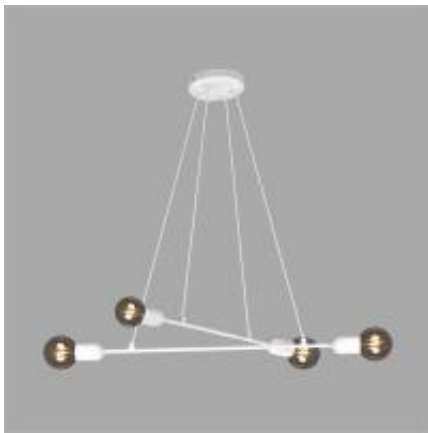

Dane aktualne na dzień: 02-04-2026 17:20

Link do produktu: <https://lumina.sklep.pl/sitya-white-lampa-wiszaca-4xe27-biala-k-4390-p-86990.html>

Sitya White lampa wisząca 4xE27 biała K-4390

Cena	140,00 zł
Dostępność	Do wyczerpania zapasu
Czas wysyłki	Na zapytanie
Numer katalogowy	K-4390
Kod producenta	K-4390
Kod EAN	5901425507851
Producent	Kaja

Opis produktu

Wysokość: 700 mm
szerokość: 660 mm
Głębokość: 430 mm
Materiał: metal
Kolor wykończenia: biały
Zasilanie: 230 V
Źródło światła: 4 x 60 W E27
Stopień IP: 20
Klasa ochrony: I
Oprawa nie zawiera źródeł światła w komplecie