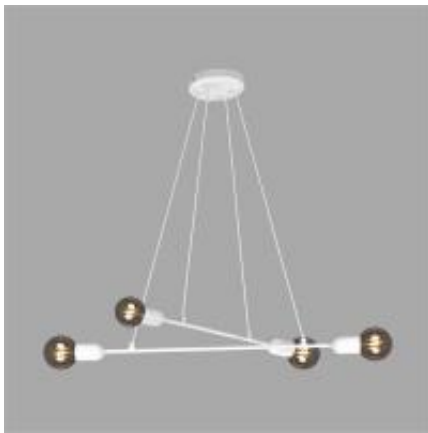

Dane aktualne na dzień: 05-04-2025 18:01

Link do produktu: <https://lumina.sklep.pl/sitya-white-lampa-wiszaca-4xe27-biala-k-4390-p-86990.html>

## Sitya White lampa wisząca 4xE27 biała K-4390

Cena	<b>220,00 zł</b>
Dostępność	<b>Na zapytanie</b>
Czas wysyłki	<b>Na zapytanie</b>
Numer katalogowy	<b>K-4390</b>
Kod producenta	<b>K-4390</b>
Kod EAN	<b>5901425507851</b>
Producent	<b>Kaja</b>

### Opis produktu

Wysokość: 700 mm  
szerokość: 660 mm  
Głębokość: 430 mm  
Materiał: metal  
Kolor wykończenia: biały  
Zasilanie: 230 V  
Źródło światła: 4 x 60 W E27  
Stopień IP: 20  
Klasa ochrony: I  
Oprawa nie zawiera źródeł światła w komplecie