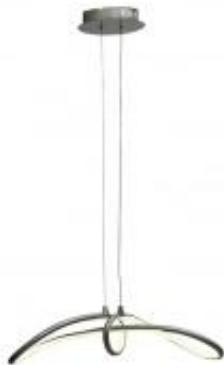

Link do produktu: <https://lumina.sklep.pl/slash-lampa-wiszaca-38w-led-4000k-srebrny-31-69887-p-54976.html>

Slash lampa wisząca 38W LED 4000K srebrny 31-69887

Cena	516,99 zł
Dostępność	Na zapytanie
Czas wysyłki	Na zapytanie
Numer katalogowy	31-69887
Kod producenta	31-69887
Kod EAN	5906714869887
Producent	Candellux

Opis produktu

Wymiary: 1100 x 570 x 180 mm
Materiał: metal, silikon
Kolor wykończenia: srebrny
Zasilanie: 230 V
Źródło światła: 38 W LED (moduł LED w komplecie)
Temperatura barwowa światła: 4000 K
Stopień IP: 20
Klasa ochrony: I

W blasku flesza mamy slash! Nowoczesny oryginalnie zakręcony zwis LED-owy zawieszony na metalowych linkach umożliwiających regulację wysokości oraz kąta nachylenia, z troski o dobro użytkownika - ekonomiczny LED ukryty jest pod mlecznym paskiem z tworzywa - uniemożliwia to bezpośrednie wpatrywanie się w źródło światła eliminując tym samym ryzyko oślnienia, dostępny również plafon