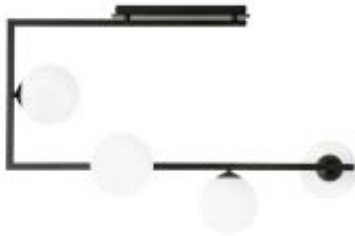

Link do produktu: <https://lumina.sklep.pl/soma-4-lampa-sufitowa-4xe14-czarna-klosze-opal-12914-p-81890.html>

Soma 4 lampa sufitowa 4xE14 czarna, klosze opal 1291/4

Cena	559,00 zł
Dostępność	Dostępny
Czas wysyłki	3-7 dni
Numer katalogowy	1291/4_EMIBIG
Kod producenta	1291/4
Kod EAN	05901738888470
Producent	Emibig Lighting

Opis produktu

Wymiary:

Szerokość: 830 mm

Wysokość: 550 mm

Średnica klosza: 140 mm

Materiał: metal, szkło

Kolor wykończenia: czarny, szkło mleczne (opal)

Zasilanie: 230 V

Źródło światła: 4 x 40 W E14 (źródła LED)

Stopień IP: 20

Klasa ochrony: I

Oprawa nie zawiera źródeł światła

Lampa sufitowa SOMA wykonana została ze stali malowanej proszkowo na kolor czarny. Unikalne gięcie w kształcie L na którym znajdują się mleczne klosze nadaje lampie wyjątkowego charakteru, podkreślając jej prostotę i surowość.