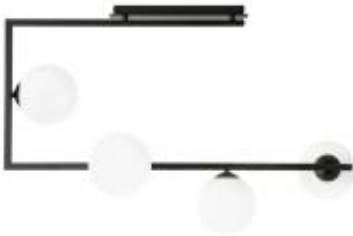

Link do produktu: <https://lumina.sklep.pl/soma-4-lampa-sufitowa-4xe14-czarna-klosze-opal-12914-p-81890.html>

Soma 4 lampa sufitowa 4xE14 czarna, klosze opal 1291/4

Cena	559,00 zł
Dostępność	Dostępny
Czas wysyłki	3-7 dni
Numer katalogowy	1291/4_EMIBIG
Kod producenta	1291/4
Kod EAN	05901738888470
Producent	Emibig Lighting

Opis produktu

Wymiary:

Szerokość: 830 mm

Wysokość: 550 mm

Średnica klosza: 140 mm

Materiał: metal, szkło

Kolor wykończenia: czarny, szkło mleczne (opal)

Zasilanie: 230 V

Źródło światła: 4 x 40 W E14 (źródła LED)

Stopień IP: 20

Klasa ochrony: I

Oprawa nie zawiera źródeł światła

Lampa sufitowa SOMA wykonana została ze stali malowanej proszkowo na kolor czarny. Unikalne gięcie w kształcie L na którym znajdują się mleczne klosze nadaje lampie wyjątkowego charakteru, podkreślając jej prostotę i surowość.