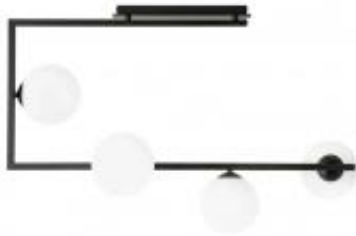

Link do produktu: <https://lumina.sklep.pl/soma-4-lampa-sufitowa-4xe14-czarna-klosze-opal-12914-p-81890.html>

Soma 4 lampa sufitowa 4xE14 czarna, klosze opal 1291/4

Cena	559,00 zł
Dostępność	Dostępny
Czas wysyłki	3-7 dni
Numer katalogowy	1291/4_EMIBIG
Kod producenta	1291/4
Kod EAN	05901738888470
Producent	Emibig Lighting

Opis produktu

Wymiary:

Szerokość: 830 mm

Wysokość: 550 mm

Średnica klosza: 140 mm

Materiał: metal, szkło

Kolor wykończenia: czarny, szkło mleczne (opal)

Zasilanie: 230 V

Źródło światła: 4 x 40 W E14 (źródła LED)

Stopień IP: 20

Klasa ochrony: I

Oprawa nie zawiera źródeł światła

Lampa sufitowa SOMA wykonana została ze stali malowanej proszkowo na kolor czarny. Unikalne gięcie w kształcie L na którym znajdują się mleczne klosze nadaje lampie wyjątkowego charakteru, podkreślając jej prostotę i surowość.