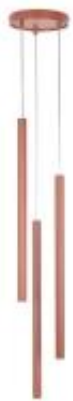

Link do produktu: <https://lumina.sklep.pl/sopel-lampa-wiszaca-3xg9-41197-ceglany-p-97930.html>

## Sopel lampa wisząca 3xG9 41197 ceglany

Cena	<b>279,21 zł</b>
Dostępność	<b>Dostępny</b>
Czas wysyłki	<b>7-14 dni</b>
Numer katalogowy	<b>41197 Sigma</b>
Kod producenta	<b>41197</b>
Producent	<b>Sigma</b>

### Opis produktu

Wymiary: 1000 x 160 x 160 mm  
Materiał korpusu: stal lakierowana  
Materiał klosza: stal lakierowana  
Kolor korpusu: ceglany  
Kolor klosza, abażuru: ceglany  
Zasilanie: 230 V  
Źródło światła: 3 x 3 W G9  
Stopień IP: 20  
Klasa ochrony: I  
Oprawa nie zawiera źródeł światła w komplecie