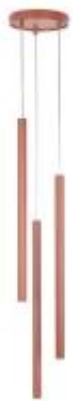

Dane aktualne na dzień: 05-07-2026 21:00

Link do produktu: <https://lumina.sklep.pl/sopel-lampa-wiszaca-3xg9-41197-ceglany-p-97930.html>

## Sopel lampa wisząca 3xG9 41197 ceglany

Cena	<b>279,21 zł</b>
Dostępność	<b>Dostępny</b>
Czas wysyłki	<b>3-7 dni</b>
Numer katalogowy	<b>41197 Sigma</b>
Kod producenta	<b>41197</b>
Kod EAN	<b>5902846811435</b>
Producent	<b>Sigma</b>

### Opis produktu

Wymiary: 1000 x 160 x 160 mm  
Materiał korpusu: stal lakierowana  
Materiał klosza: stal lakierowana  
Kolor korpusu: ceglany  
Kolor klosza, abażuru: ceglany  
Zasilanie: 230 V  
Źródło światła: 3 x 3 W G9  
Stopień IP: 20  
Klasa ochrony: I  
Oprawa nie zawiera źródeł światła w komplecie