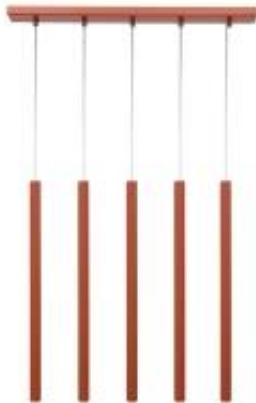

Dane aktualne na dzień: 05-07-2026 21:03

Link do produktu: <https://lumina.sklep.pl/sopel-lampa-wiszaca-5xg9-41455-ceglana-p-97926.html>

Sopel lampa wisząca 5xG9 41455 ceglana

Cena	430,50 zł
Dostępność	Dostępny
Czas wysyłki	3-7 dni
Numer katalogowy	41455 Sigma
Kod producenta	41455
Kod EAN	5902846811398
Producent	Sigma

Opis produktu

Wymiary: 800 x 600 x 50 mm
Materiał korpusu: stal lakierowana
Materiał klosza: stal lakierowana
Kolor korpusu: ceglany
Kolor klosza, abażuru: ceglany
Zasilanie: 230 V
Źródło światła: 5 x 3 W G9
Stopień IP: 20
Klasa ochrony: I
Oprawa nie zawiera źródeł światła w komplecie