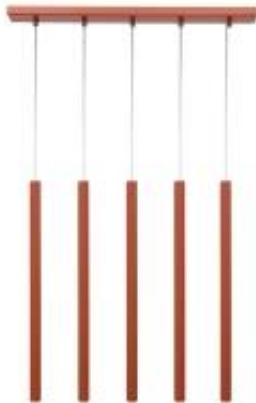

Link do produktu: <https://lumina.sklep.pl/sopel-lampa-wiszaca-5xg9-41455-ceglana-p-97926.html>

## Sopel lampa wisząca 5xG9 41455 ceglana

Cena	<b>430,50 zł</b>
Dostępność	<b>Dostępny</b>
Czas wysyłki	<b>7-14 dni</b>
Numer katalogowy	<b>41455 Sigma</b>
Kod producenta	<b>41455</b>
Kod EAN	<b>5902846811398</b>
Producent	<b>Sigma</b>

### Opis produktu

Wymiary: 800 x 600 x 50 mm  
Materiał korpusu: stal lakierowana  
Materiał klosza: stal lakierowana  
Kolor korpusu: ceglany  
Kolor klosza, abażuru: ceglany  
Zasilanie: 230 V  
Źródło światła: 5 x 3 W G9  
Stopień IP: 20  
Klasa ochrony: I  
Oprawa nie zawiera źródeł światła w komplecie