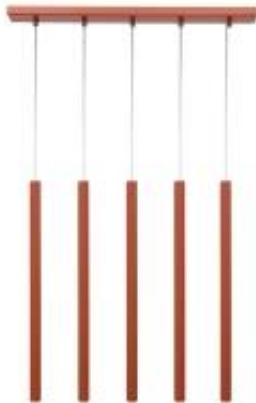

Link do produktu: <https://lumina.sklep.pl/sopel-lampa-wiszaca-5xg9-41455-ceglana-p-97926.html>

Sopel lampa wisząca 5xG9 41455 ceglana

Cena	430,50 zł
Dostępność	Dostępny
Czas wysyłki	7-14 dni
Numer katalogowy	41455 Sigma
Kod producenta	41455
Kod EAN	5902846811398
Producent	Sigma

Opis produktu

Wymiary: 800 x 600 x 50 mm
Materiał korpusu: stal lakierowana
Materiał klosza: stal lakierowana
Kolor korpusu: ceglany
Kolor klosza, abażuru: ceglany
Zasilanie: 230 V
Źródło światła: 5 x 3 W G9
Stopień IP: 20
Klasa ochrony: I
Oprawa nie zawiera źródeł światła w komplecie