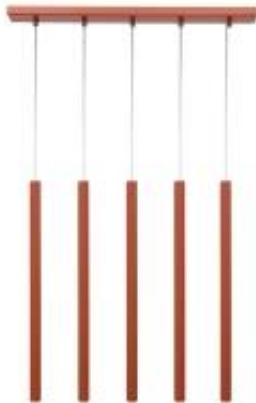

Dane aktualne na dzień: 06-04-2026 10:15

Link do produktu: <https://lumina.sklep.pl/sopel-lampa-wiszaca-5xg9-41455-ceglana-p-97926.html>

Sopel lampa wisząca 5xG9 41455 ceglana

Cena	430,50 zł
Dostępność	Dostępny
Czas wysyłki	7-14 dni
Numer katalogowy	41455 Sigma
Kod producenta	41455
Kod EAN	5902846811398
Producent	Sigma

Opis produktu

Wymiary: 800 x 600 x 50 mm
Materiał korpusu: stal lakierowana
Materiał klosza: stal lakierowana
Kolor korpusu: ceglany
Kolor klosza, abażuru: ceglany
Zasilanie: 230 V
Źródło światła: 5 x 3 W G9
Stopień IP: 20
Klasa ochrony: I
Oprawa nie zawiera źródeł światła w komplecie