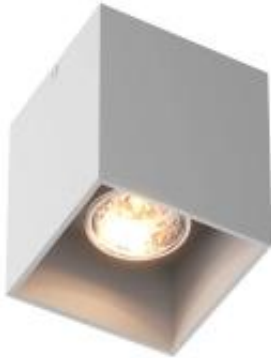

Dane aktualne na dzień: 05-04-2025 04:20

Link do produktu: <https://lumina.sklep.pl/spot-square-50475-wh-n-p-28288.html>

SPOT SQUARE 50475-WH-N

Cena	69,00 zł
Dostępność	Do wyczerpania zapasu
Czas wysyłki	Na zapytanie
Numer katalogowy	003064-024555
Kod producenta	50475-WH
Kod EAN	2017001939329
Producent	ZUMA Line

Opis produktu

Wymiary: 82 x 82 x 95 mm

Materiał: metal (aluminium)

Wykończenie: biały

Zasilanie: 230 V

Źródło światła: 1 x 50 W GU10 (żarówka halogenowa lub źródło LED)

Stopień IP: 20

Klasa ochrony: I