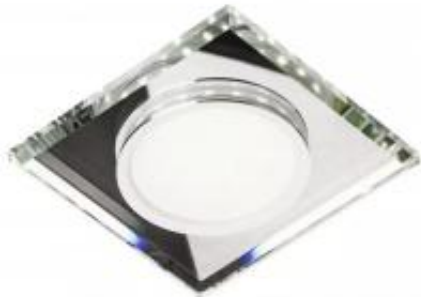

Dane aktualne na dzień: 04-04-2025 18:35

Link do produktu: <https://lumina.sklep.pl/ssp-22-chtrwh-lampa-sufitowa-1xled-8w-500lm-6500k-biala-szklo-transparentne-2263885-p-80094.html>

SSP-22 CH/TR+WH lampa sufitowa 1xLED 8W 500lm 6500K biała szkło transparentne 2263885

Cena	55,99 zł
Dostępność	Dostępny
Czas wysyłki	1-2 dni
Numer katalogowy	2263885
Kod producenta	2263885
Kod EAN	5906714863885
Producent	Candellux

Opis produktu

Wymiary: 37 x 112 x 112 mm
Materiał: szkło, podstawa ze stopu aluminium
Kolor wykończenia: białe szkło transparentne
Zasilanie: 230 V
Źródło światła: 1 x 8 W LED (moduł LED w komplecie)
Strumień świetlny: 500 lm
Temperatura barwowa światła: 6500 K
Barwa światła: zimna biała
Stopień IP: 20
Klasa ochrony: I