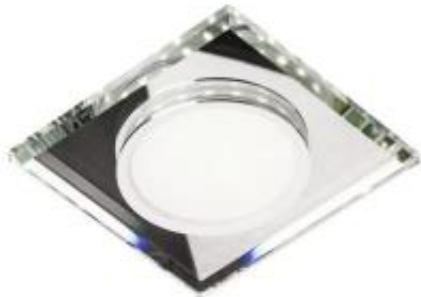

Dane aktualne na dzień: 30-06-2026 21:35

Link do produktu: <https://lumina.sklep.pl/ssp-22-chtrwh-lampa-sufitowa-1xled-8w-500lm-6500k-biala-szklo-transparentne-2263885-p-80094.html>

## SSP-22 CH/TR+WH lampa sufitowa 1xLED 8W 500lm 6500K biała szkło transparentne 2263885

|                  |                      |
|------------------|----------------------|
| Cena             | <b>55,99 zł</b>      |
| Dostępność       | <b>Dostępny</b>      |
| Czas wysyłki     | <b>1-2 dni</b>       |
| Numer katalogowy | <b>2263885</b>       |
| Kod producenta   | <b>2263885</b>       |
| Kod EAN          | <b>5906714863885</b> |
| Producent        | <b>Candellux</b>     |

### Opis produktu

Wymiary: 37 x 112 x 112 mm  
Materiał: szkło, podstawa ze stopu aluminium  
Kolor wykończenia: białe szkło transparentne  
Zasilanie: 230 V  
Źródło światła: 1 x 8 W LED (moduł LED w komplecie)  
Strumień świetlny: 500 lm  
Temperatura barwowa światła: 6500 K  
Barwa światła: zimna biała  
Stopień IP: 20  
Klasa ochrony: I