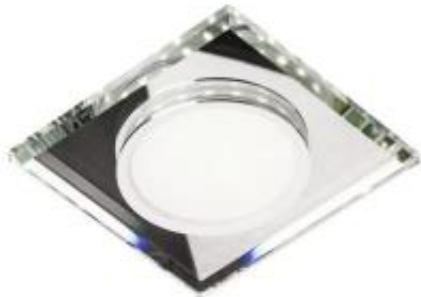

Dane aktualne na dzień: 16-05-2026 18:34

Link do produktu: <https://lumina.sklep.pl/ssp-22-chtrwh-lampa-sufitowa-1xled-8w-500lm-6500k-biala-szklo-transparentne-2263885-p-80094.html>

SSP-22 CH/TR+WH lampa sufitowa 1xLED 8W 500lm 6500K biała szkło transparentne 2263885

Cena	55,99 zł
Dostępność	Dostępny
Czas wysyłki	1-2 dni
Numer katalogowy	2263885
Kod producenta	2263885
Kod EAN	5906714863885
Producent	Candellux

Opis produktu

Wymiary: 37 x 112 x 112 mm
Materiał: szkło, podstawa ze stopu aluminium
Kolor wykończenia: białe szkło transparentne
Zasilanie: 230 V
Źródło światła: 1 x 8 W LED (moduł LED w komplecie)
Strumień świetlny: 500 lm
Temperatura barwowa światła: 6500 K
Barwa światła: zimna biała
Stopień IP: 20
Klasa ochrony: I