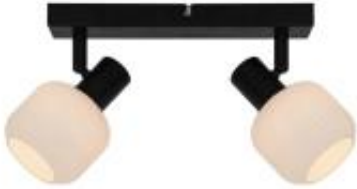

Dane aktualne na dzień: 25-04-2026 13:26

Link do produktu: <https://lumina.sklep.pl/stem-lampa-sufitowa-2xe14-003064-027541-p-89863.html>

## Stem lampa sufitowa 2xE14 003064-027541

Cena	<b>169,00 zł</b>
Dostępność	<b>Niedostępny</b>
Czas wysyłki	<b>Na zapytanie</b>
Numer katalogowy	<b>003064-027541</b>
Kod producenta	<b>R5021009A-2B</b>
Kod EAN	<b>5905316626423</b>
Producent	<b>ZUMA Line</b>

### Opis produktu

Wymiary: 160 x 100 x 300 mm

Materiał: metal, szkło

Kolor wykończenia: czarny

Zasilanie: 230 V

Źródło światła: 2 x 25 W E14

Oprawa nie zawiera źródeł światła w komplecie