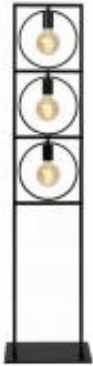

Link do produktu: <https://lumina.sklep.pl/suus-lampa-podlogowa-3xe27-czarna-007270330-p-77329.html>

Suus lampa podłogowa 3xE27 czarna 00727/03/30

Cena	806,00 zł
Dostępność	Dostępny
Czas wysyłki	7-14 dni
Numer katalogowy	00727/03/30
Kod producenta	00727/03/30
Kod EAN	5411212010896
Producent	Lucide

Opis produktu

Wymiary: 1450 x 340 x 240 mm

Materiał: metal

Kolor wykończenia: czarny

Zasilanie: 230 V

Źródło światła: 3 x 40 W E27

Stopień IP: 20

Klasa ochrony: I