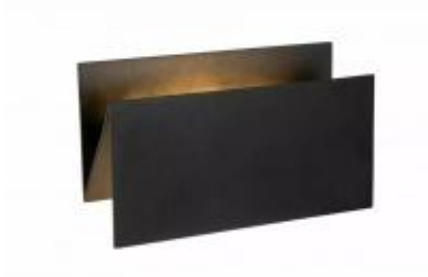

Dane aktualne na dzień: 04-04-2025 09:55

Link do produktu: <https://lumina.sklep.pl/swindon-kinkiet-ip54-led-1-x-15-w-2700-k-czarna-288021530-p-74683.html>

## Swindon kinkiet IP54 LED 1 x 15 W 2700 K czarna 28802/15/30

Cena	<b>658,00 zł</b>
Dostępność	<b>Dostępny</b>
Czas wysyłki	<b>7-14 dni</b>
Numer katalogowy	<b>28802/15/30</b>
Kod producenta	<b>28802/15/30</b>
Kod EAN	<b>5411212281388</b>
Producent	<b>Lucide</b>

### Opis produktu

Wymiary: 155 x 119 x 270 mm  
Wysokość klosza: 155 mm  
Materiał: aluminium  
Kolor wykończenia: czarny  
Zasilanie: 230 V  
Źródło światła: 1 x LED 15 W (moduł LED w komplecie)  
Klasa energetyczna źródła światła: G  
Strumień świetlny: 651 lm  
Temperatura barwowa światła: 2700 K  
Barwa światła: ciepła biała  
Stopień IP: 54  
Klasa ochrony: I  
Możliwość ściemniania: nie