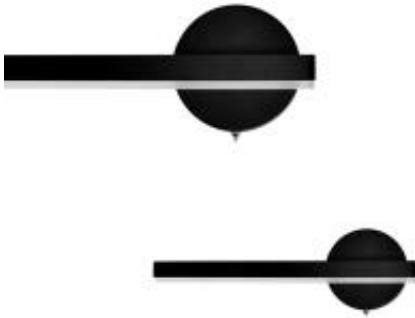

Link do produktu: <https://lumina.sklep.pl/sydney-6w-led-black-lewy-kinkiet-p-66196.html>

SYDNEY 6W LED BLACK lewy kinkiet

Cena	149,00 zł
Dostępność	Dostępny
Czas wysyłki	2-3 dni
Numer katalogowy	ML6346
Kod producenta	ML6346
Kod EAN	5902693763468
Producent	Milagro

Opis produktu

Wymiary: 300 x 100 mm
Materiał: metal, akryl
Kolor wykończenia: czarny
Zasilanie: 230 V
Źródło światła: 6 W LED (moduł LED w komplecie)
Strumień świetlny: 420 lm
Temperatura barwowa: 4000 K
Barwa światła: neutralna biała
Stopień IP: 44
Klasa ochrony: I

Sydney - minimalistyczny design i klasa Seria lamp Sydney stworzona przez polską markę MiLAGRO łączy w sobie minimalizm i nowoczesność. W skład kolekcji wchodzi 4 kinkiety, w tym prawy oraz lewy w kolorze czarnym i białym. Prosty kształt belki z wbudowanym włącznikiem i diodami LED gwarantuje liniowe oświetlenie, a ozdobna kula sprawia, że całość nabiera geometrycznej formy. Linia Sydney została wykonana z najlepszej jakości materiału, dzięki czemu gwarantuje niezawodny efekt i sprawność. Wyróżnikiem tej serii jest okrągła podstawa, za pomocą której montuje się ją do ściany. Tak oryginalny element z pewnością sprawdzi się jako dodatkowy punkt świetlny w pomieszczeniu. Nowoczesny styl kinkietów pozwala na zamontowanie ich w przestronnych wnętrzach tych o nieco odważnym, postindustrialnym charakterze, a także bardziej klasycznych, w których występuje ograniczona ilość dodatków. Możliwość wyboru ułożenia lamp pozwala na ogromną dowolność ich zastosowania. Kinkiety SYDNEY ze względu na swój prosty, geometryczny kształt sprawdzą się w nowoczesnych, minimalistycznych wnętrzach. W salonie będą doskonałym dodatkiem do oświetlenia głównego. Ich delikatne światło stworzy przytulną atmosferę. Będzie też odpowiednie podczas seansu telewizyjnego. Ciekawy efekt uzyskamy także w sypialni, wieszając kinkiety symetrycznie po obu stronach łóżka tuż nad szafkami nocnymi. Kolekcja Sydney - lampy Milagro