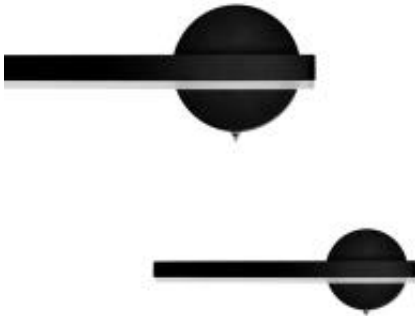

Link do produktu: <https://lumina.sklep.pl/sydney-6w-led-black-lewy-kinkiet-p-66196.html>

SYDNEY 6W LED BLACK lewy kinkiet

Cena	149,00 zł
Dostępność	Dostępny
Czas wysyłki	2-3 dni
Numer katalogowy	ML6346
Kod producenta	ML6346
Kod EAN	5902693763468
Producent	Milagro

Opis produktu

Wymiary: 300 x 100 mm
Materiał: metal, akryl
Kolor wykończenia: czarny
Zasilanie: 230 V
Źródło światła: 6 W LED (moduł LED w komplecie)
Strumień świetlny: 420 lm
Temperatura barwowa: 4000 K
Barwa światła: neutralna biała
Stopień IP: 44
Klasa ochrony: I

Sydney - minimalistyczny design i klasa Seria lamp Sydney stworzona przez polską markę MiLAGRO łączy w sobie minimalizm i nowoczesność. W skład kolekcji wchodzi 4 kinkiety, w tym prawy oraz lewy w kolorze czarnym i białym. Prosty kształt belki z wbudowanym włącznikiem i diodami LED gwarantuje liniowe oświetlenie, a ozdobna kula sprawia, że całość nabiera geometrycznej formy. Linia Sydney została wykonana z najlepszej jakości materiału, dzięki czemu gwarantuje niezawodny efekt i sprawność. Wyróżnikiem tej serii jest okrągła podstawa, za pomocą której montuje się ją do ściany. Tak oryginalny element z pewnością sprawdzi się jako dodatkowy punkt świetlny w pomieszczeniu. Nowoczesny styl kinkietów pozwala na zamontowanie ich w przestronnych wnętrzach tych o nieco odważnym, postindustrialnym charakterze, a także bardziej klasycznych, w których występuje ograniczona ilość dodatków. Możliwość wyboru ułożenia lamp pozwala na ogromną dowolność ich zastosowania. Kinkiety SYDNEY ze względu na swój prosty, geometryczny kształt sprawdzą się w nowoczesnych, minimalistycznych wnętrzach. W salonie będą doskonałym dodatkiem do oświetlenia głównego. Ich delikatne światło stworzy przytulną atmosferę. Będzie też odpowiednie podczas seansu telewizyjnego. Ciekawy efekt uzyskamy także w sypialni, wieszając kinkiety symetrycznie po obu stronach łóżka tuż nad szafkami nocnymi. Kolekcja Sydney - lampy Milagro