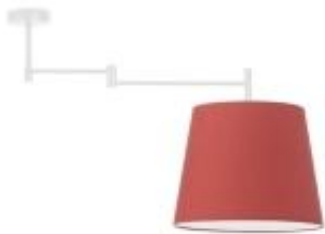

Link do produktu: <https://lumina.sklep.pl/tampa-lampa-sufitowa-e27-abazur-czerwony-stelaz-bialy-czarny-chrom-stal-szczotkowana-stare-zloto-p-67755.html>

Tampa lampa sufitowa E27 abażur czerwony, stelaż (biały, czarny, chrom, stal szczotkowana, stare złoto)

Cena	379,00 zł
Dostępność	Dostępny
Czas wysyłki	5-7 dni
Numer katalogowy	90088_czerwony
Kod producenta	90088
Producent	Lysne

Opis produktu

Wysokość: 400 mm

Szerokość: 900 mm

Wymiary abażura:

Wysokość: 280 mm

Średnica: 280 mm (górna średnica), 370 mm (dolna średnica)

Materiał stelaża: elementy metalowe

Materiał abażura: holenderska tkanina tekstylna podklejona na folii PVC

Dostępne kolory stelaża: biały, czarny, chrom, stal szczotkowana, stare złoto

Kolor abażura: czerwony

Zasilanie: 230 V

Źródło światła: 1 x 60 W E27 (żarówka tradycyjna, halogenowa lub źródło LED)

Stopień IP: 20

Klasa ochrony: I

Oprawa nie zawiera źródła światła

Dostępne kolory abażura: biały, ecru, jasny szary (gołębi), miętowy, musztardowy, jasny różowy, jasny fioletowy, beżowy, szary (stalowy), czerwony, niebieski, fioletowy, zieleń butelkowa, granatowy, grafitowy, brązowy, czarny oraz szary melanz (tzw. beton)