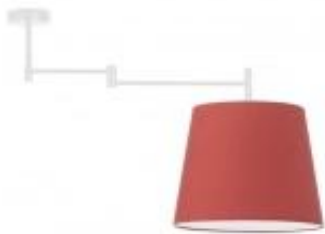

Link do produktu: <https://lumina.sklep.pl/tampa-lampa-sufitowa-e27-abazur-czerwony-stelaz-bialy-czarny-chrom-stal-szczotkowana-stare-zloto-p-67755.html>

## Tampa lampa sufitowa E27 abażur czerwony, stelaż (biały, czarny, chrom, stal szczotkowana, stare złoto)

Cena	<b>379,00 zł</b>
Dostępność	<b>Dostępny</b>
Czas wysyłki	<b>5-7 dni</b>
Numer katalogowy	<b>90088_czerwony</b>
Kod producenta	<b>90088</b>
Producent	<b>Lysne</b>

### Opis produktu

Wysokość: 400 mm

Szerokość: 900 mm

Wymiary abażura:

Wysokość: 280 mm

Średnica: 280 mm (górna średnica), 370 mm (dolna średnica)

Materiał stelaża: elementy metalowe

Materiał abażura: holenderska tkanina tekstylna podklejona na folii PVC

Dostępne kolory stelaża: biały, czarny, chrom, stal szczotkowana, stare złoto

Kolor abażura: czerwony

Zasilanie: 230 V

Źródło światła: 1 x 60 W E27 (żarówka tradycyjna, halogenowa lub źródło LED)

Stopień IP: 20