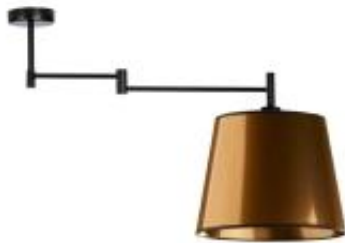

Link do produktu: <https://lumina.sklep.pl/tampa-mirror-lampa-sufitowa-e27-abazur-miedziany-stelaz-czarny-p-62821.html>

Tampa Mirror lampa sufitowa E27 abazur miedziany, stelaż czarny

Cena	509,00 zł
Dostępność	Dostępny
Czas wysyłki	7-10 dni
Numer katalogowy	90088/6_miedziany
Kod producenta	90088-mirror
Producent	Lysne

Opis produktu

Wysokość: 400 mm
Szerokość: 900 mm
Wymiary abażura:
Wysokość: 280 mm
Szerokość górna: 280 mm
Szerokość dolna: 370 mm
Materiał stelaża: elementy metalowe
Materiał abażura: materiał PVC
Kolor stelaża: czarny
Kolor abażura: miedziany
Zasilanie: 230 V
Źródło światła: 1 x 60 W E27 (żarówka tradycyjna, halogenowa lub źródło LED)
Stopień IP: 20
Klasa ochrony: I
Oprawa nie zawiera źródła światła

Kolekcja **MIRROR** - są to abażury lustrzane, odbijające światło, wykonane z najwyższej jakości materiału PVC, dostępne w dwóch kolorach: złoty i miedziany. Po zapaleniu stają się przezroczyste, a umieszczona żarówka staje się w pełni widoczna.