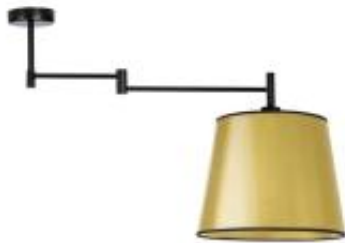

Link do produktu: <https://lumina.sklep.pl/tampa-mirror-lampa-sufitowa-e27-abazur-zloty-stelaz-czarny-p-62820.html>

Tampa Mirror lampa sufitowa E27 abazur złoty, stelaż czarny

Cena	509,00 zł
Dostępność	Dostępny
Czas wysyłki	7-10 dni
Numer katalogowy	90088/6_złoty
Kod producenta	90088-mirror
Producent	Lysne

Opis produktu

Wysokość: 400 mm
Szerokość: 900 mm
Wymiary abażura:
Wysokość: 280 mm
Szerokość górna: 280 mm
Szerokość dolna: 370 mm
Materiał stelaża: elementy metalowe
Materiał abażura: materiał PVC
Kolor stelaża: czarny
Kolor abażura: złoty
Zasilanie: 230 V
Źródło światła: 1 x 60 W E27 (żarówka tradycyjna, halogenowa lub źródło LED)
Stopień IP: 20
Klasa ochrony: I
Oprawa nie zawiera źródła światła

Kolekcja **MIRROR** - są to abażury lustrzane, odbijające światło, wykonane z najwyższej jakości materiału PVC, dostępne w dwóch kolorach: złoty i miedziany. Po zapaleniu stają się przezroczyste, a umieszczona żarówka staje się w pełni widoczna.