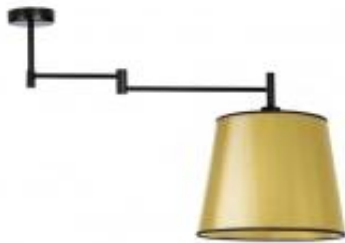

Link do produktu: <https://lumina.sklep.pl/tampa-mirror-lampa-sufitowa-e27-abazur-zloty-stelaz-czarny-p-62820.html>

Tampa Mirror lampa sufitowa E27 abazur złoty, stelaż czarny

Cena	509,00 zł
Dostępność	Dostępny
Czas wysyłki	7-10 dni
Numer katalogowy	90088/6_złoty
Kod producenta	90088-mirror
Producent	Lysne

Opis produktu

Wysokość: 400 mm
Szerokość: 900 mm
Wymiary abażura:
Wysokość: 280 mm
Szerokość górna: 280 mm
Szerokość dolna: 370 mm
Materiał stelaża: elementy metalowe
Materiał abażura: materiał PVC
Kolor stelaża: czarny
Kolor abażura: złoty
Zasilanie: 230 V
Źródło światła: 1 x 60 W E27 (żarówka tradycyjna, halogenowa lub źródło LED)
Stopień IP: 20
Klasa ochrony: I
Oprawa nie zawiera źródła światła

Kolekcja **MIRROR** - są to abażury lustrzane, odbijające światło, wykonane z najwyższej jakości materiału PVC, dostępne w dwóch kolorach: złoty i miedziany. Po zapaleniu stają się przezroczyste, a umieszczona żarówka staje się w pełni widoczna.