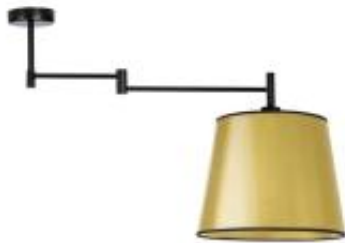

Link do produktu: <https://lumina.sklep.pl/tampa-mirror-lampa-sufitowa-e27-abazur-zloty-stelaz-czarny-p-62820.html>

## Tampa Mirror lampa sufitowa E27 abazur złoty, stelaż czarny

Cena	<b>509,00 zł</b>
Dostępność	<b>Dostępny</b>
Czas wysyłki	<b>7-10 dni</b>
Numer katalogowy	<b>90088/6_złoty</b>
Kod producenta	<b>90088-mirror</b>
Producent	<b>Lysne</b>

### Opis produktu

Wysokość: 400 mm  
Szerokość: 900 mm  
Wymiary abażura:  
Wysokość: 280 mm  
Szerokość górna: 280 mm  
Szerokość dolna: 370 mm  
Materiał stelaża: elementy metalowe  
Materiał abażura: materiał PVC  
Kolor stelaża: czarny  
Kolor abażura: złoty  
Zasilanie: 230 V  
Źródło światła: 1 x 60 W E27 (żarówka tradycyjna, halogenowa lub źródło LED)  
Stopień IP: 20  
Klasa ochrony: I  
Oprawa nie zawiera źródła światła

Kolekcja **MIRROR** - są to abażury lustrzane, odbijające światło, wykonane z najwyższej jakości materiału PVC, dostępne w dwóch kolorach: złoty i miedziany. Po zapaleniu stają się przezroczyste, a umieszczona żarówka staje się w pełni widoczna.