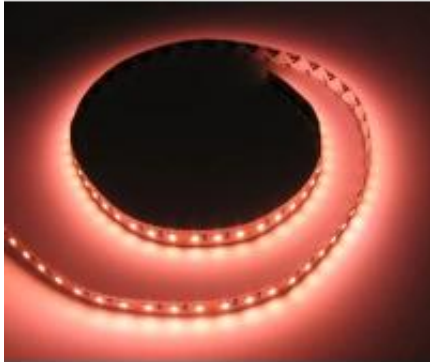

## Taśma LED 12V 2835 MEAT M+M+M moduły 3cm 24W/m 1700lm/m (oświetlenie ciemnych mięs/wędlin)

Cena	<b>2,46 zł</b>
Dostępność	<b>Dostępny</b>
Czas wysyłki	<b>1-2 dni</b>
Numer katalogowy	<b>Meat 10-12-M+M+M</b>
Kod producenta	<b>Meat 10-12-M+M+M</b>
Producent	<b>Holdbox</b>

### Opis produktu

Taśma Meat 10 do oświetlenia mięsa. Szerokość taśmy 10 mm, moduły długości 3 cm (podana cena dotyczy jednego modułu 3 cm)

Długość taśmy LED: do uzgodnienia - można zamawiać wielokrotność 3 cm (dostępne rolki 5 m i 30 m)

Szerokość taśmy: 10 mm

Długość modułu: 30 mm

Rozstaw między diodami: 10 mm

Typ diody: 2835

Zasilanie: 12 V DC

Moc modułu 3-diodowego: 0,72 W

Moc na 1 metr: 24 W

Strumień świetlny jednej diody: 17 lm

Strumień świetlny odcinka 1 m: 1700 lm

Kąt rozsyłu światła: 120 stopni

Barwa światła: intensywna różowa

Stopień IP: 21

Klasa ochrony: III

Trwałość: do 35 000 h

Montaż: taśma wyposażona w warstwę klejącą do zamocowania do podłoża