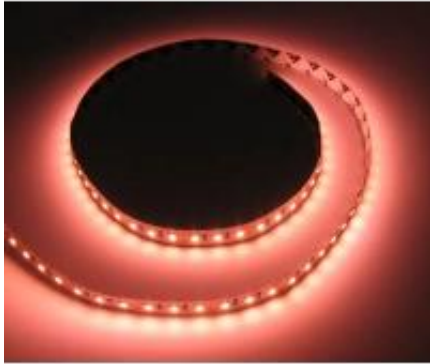

Link do produktu: <https://lumina.sklep.pl/tasma-led-12v-2835-meat-mmm-moduly-3cm-24wm-1700lm-oswietlenie-ciemnych-mieswedlin-p-39993.html>

Taśma LED 12V 2835 MEAT M+M+M moduły 3cm 24W/m 1700lm/m (oświetlenie ciemnych mięs/wędlin)

Cena	2,46 zł
Dostępność	Dostępny
Czas wysyłki	1-2 dni
Numer katalogowy	Meat 10-12-M+M+M
Kod producenta	Meat 10-12-M+M+M
Producent	Holdbox

Opis produktu

Taśma Meat 10 do oświetlenia mięsa. Szerokość taśmy 10 mm, moduły długości 3 cm (podana cena dotyczy jednego modułu 3 cm)

Długość taśmy LED: do uzgodnienia - można zamawiać wielokrotność 3 cm (dostępne rolki 5 m i 30 m)

Szerokość taśmy: 10 mm

Długość modułu: 30 mm

Rozstaw między diodami: 10 mm

Typ diody: 2835

Zasilanie: 12 V DC

Moc modułu 3-diodowego: 0,72 W

Moc na 1 metr: 24 W

Strumień świetlny jednej diody: 17 lm

Strumień świetlny odcinka 1 m: 1700 lm

Kąt rozsyłu światła: 120 stopni

Barwa światła: intensywna różowa

Stopień IP: 21