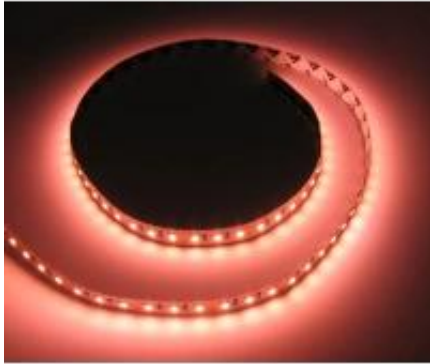

Link do produktu: <https://lumina.sklep.pl/tasma-led-12v-2835-meat-mmm-moduly-3cm-24wm-1700lm-oswietlenie-ciemnych-mieswedlin-p-39993.html>

Taśma LED 12V 2835 MEAT M+M+M moduły 3cm 24W/m 1700lm/m (oświetlenie ciemnych mięs/wędlin)

Cena	2,46 zł
Dostępność	Dostępny
Czas wysyłki	1-2 dni
Numer katalogowy	Meat 10-12-M+M+M
Kod producenta	Meat 10-12-M+M+M
Producent	Holdbox

Opis produktu

Taśma Meat 10 do oświetlenia mięsa. Szerokość taśmy 10 mm, moduły długości 3 cm (podana cena dotyczy jednego modułu 3 cm)

Długość taśmy LED: do uzgodnienia - można zamawiać wielokrotność 3 cm (dostępne rolki 5 m i 30 m)

Szerokość taśmy: 10 mm

Długość modułu: 30 mm

Rozstaw między diodami: 10 mm

Typ diody: 2835

Zasilanie: 12 V DC

Moc modułu 3-diodowego: 0,72 W

Moc na 1 metr: 24 W

Strumień świetlny jednej diody: 17 lm

Strumień świetlny odcinka 1 m: 1700 lm

Kąt rozsyłu światła: 120 stopni

Barwa światła: intensywna różowa

Stopień IP: 21