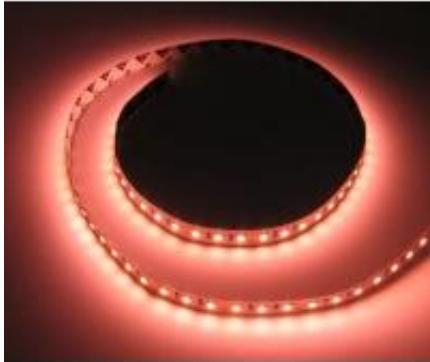

Link do produktu: <https://lumina.sklep.pl/tasma-led-12v-2835-meat-mmm-moduly-5cm-14-4wm-1020lm-oswietlenie-jasnyc-i-ciemnych-mieswedlin-p-44045.html>

Taśma LED 12V 2835 MEAT M+M+M moduły 5cm 14,4W/m 1020lm/m (oświetlenie jasnych i ciemnych mięś/wędlin)

Opis produktu

Taśma Meat 17 M+M+M do oświetlenia mięsa. Szerokość taśmy 10 mm, moduły długości 5 cm (podana cena dotyczy jednego modułu 5 cm)

Długość taśmy LED: do uzgodnienia - można zamawiać wielokrotność 5 cm (dostępne rolki 5 m i 30 m)

Szerokość taśmy: 10 mm

Długość modułu: 50 mm

Rozstaw między diodami: 17 mm

Typ diody: 2835

Napięcie zasilające 12 V DC

Moc modułu 3-diodowego: 0,72 W

Moc na 1 metr: 14,4 W

Strumień świetlny jednej diody: 17 lm

Strumień świetlny odcinka 1 m: 1020 lm

Kąt rozsyłu światła: 120 stopni

Barwa światła: intensywna różowa (zalecana do ciemnych mięś i wędlin)

Stopień IP: 21

Klasa ochrony: III

Trwałość: do 35 000 h

Montaż: taśma wyposażona w warstwę klejącą do zamocowania do podłoża