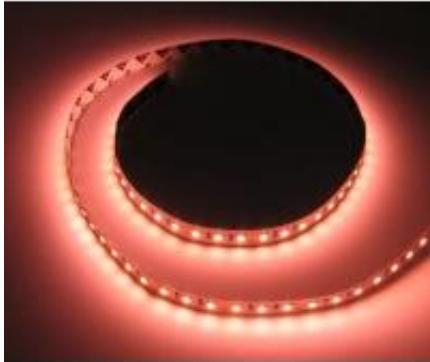

Link do produktu: <https://lumina.sklep.pl/tasma-led-12v-2835-meat-mmm-moduly-5cm-14-4wm-1020lm-oswietlenie-jasnyc-i-ciemnych-mieswedlin-p-44045.html>

Taśma LED 12V 2835 MEAT M+M+M moduły 5cm 14,4W/m 1020lm/m (oświetlenie jasnych i ciemnych mięś/wędlin)

Cena	2,34 zł
Dostępność	Dostępny
Czas wysyłki	1-2 dni
Numer katalogowy	Meat 17-12-M+M+M
Kod producenta	Meat 17-12-M+M+M
Producent	Holdbox

Opis produktu

Taśma Meat 17 M+M+M do oświetlenia mięsa. Szerokość taśmy 10 mm, moduły długości 5 cm (podana cena dotyczy jednego modułu 5 cm)

Długość taśmy LED: do uzgodnienia - można zamawiać wielokrotność 5 cm (dostępne rolki 5 m i 30 m)

Szerokość taśmy: 10 mm

Długość modułu: 50 mm

Rozstaw między diodami: 17 mm

Typ diody: 2835

Napięcie zasilające 12 V DC

Moc modułu 3-diodowego: 0,72 W

Moc na 1 metr: 14,4 W

Strumień świetlny jednej diody: 17 lm

Strumień świetlny odcinka 1 m: 1020 lm

Kąt rozsyłu światła: 120 stopni

Barwa światła: intensywna różowa (zalecana do ciemnych mięś i wędlin)

Stopień IP: 21

Klasa ochrony: III

Trwałość: do 35 000 h

Montaż: taśma wyposażona w warstwę klejącą do zamocowania do podłoża

Taśma wymaga radiatora do oddawania ciepła - np. profil aluminiowy