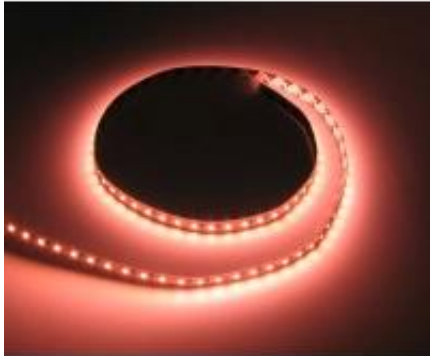

## Taśma LED 24V 2835 MEAT M+M+M moduły 10cm 14,4W/m 1020lm/m (oświetlenie ciemnych mięs/wędlin)

Cena	<b>4,68 zł</b>
Dostępność	<b>Dostępny</b>
Czas wysyłki	<b>1-2 dni</b>
Numer katalogowy	<b>Meat 17-24-M+M+M</b>
Kod producenta	<b>Meat 17-24-M+M+M</b>
Producent	<b>Holdbox</b>

### Opis produktu

Taśma Meat 17 M+M+M do oświetlenia mięsa. Szerokość taśmy 10 mm, moduły długości 10 cm (podana cena dotyczy jednego modułu 10 cm)

Długość taśmy LED: do uzgodnienia - można zamawiać wielokrotność 10 cm (dostępne rolki 5 m i 30 m)

Szerokość taśmy: 10 mm

Długość modułu: 100 mm

Rozstaw między diodami: 17 mm

Typ diody: 2835

Napięcie zasilające 24 V DC

Moc modułu 3-diodowego: 1,44 W

Moc na 1 metr: 14,4 W

Strumień świetlny jednej diody: 17 lm

Strumień świetlny odcinka 1 m: 1020 lm

Kąt rozsyłu światła: 120 stopni

Barwa światła: intensywna różowa (zalecana do ciemnych mięs i wędlin)

Stopień IP: 21

Klasa ochrony: III

Trwałość: do 35 000 h

Montaż: taśma wyposażona w warstwę klejącą do zamocowania do podłoża