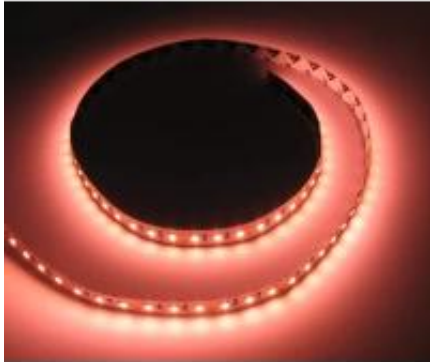

## Taśma LED 24V 2835 MEAT M+M+M moduły 6cm 24W/m 1700lm/m (oświetlenie ciemnych mięs/wędlin)

Cena	<b>4,92 zł</b>
Dostępność	<b>Dostępny</b>
Czas wysyłki	<b>1-2 dni</b>
Numer katalogowy	<b>Meat 10-24-M+M+M</b>
Kod producenta	<b>Meat 10-24-M+M+M</b>
Producent	<b>Holdbox</b>

### Opis produktu

Taśma Meat 10 do oświetlenia mięsa. Szerokość taśmy 10 mm, moduły długości 6 cm (podana cena dotyczy jednego modułu 6 cm)

Długość taśmy LED: do uzgodnienia - można zamawiać wielokrotność 6 cm (dostępne rolki 5 m i 30 m)

Szerokość taśmy: 10 mm

Długość modułu: 60 mm

Rozstaw między diodami: 10 mm

Typ diody: 2835

Zasilanie: 24 V DC

Moc modułu 6-diodowego: 1,44 W

Moc na 1 metr: 24 W

Strumień świetlny jednej diody: 17 lm

Strumień świetlny odcinka 1 m: 1700 lm

Kąt rozsyłu światła: 120 stopni

Barwa światła: intensywna różowa (polecana do ciemnych mięs i wędlin)

Stopień IP: 21

Klasa ochrony: III

Trwałość: do 35 000 h

Montaż: taśma wyposażona w warstwę klejącą do zamocowania do podłoża