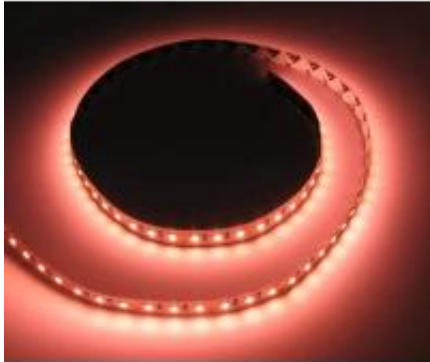

## Taśma LED 24V 2835 MEAT M+M+M moduły 6cm 24W/m 1700lm/m (oświetlenie ciemnych mięs/wędlin)

Cena	<b>4,92 zł</b>
Dostępność	<b>Dostępny</b>
Czas wysyłki	<b>1-2 dni</b>
Numer katalogowy	<b>Meat 10-24-M+M+M</b>
Kod producenta	<b>Meat 10-24-M+M+M</b>
Producent	<b>Holdbox</b>

### Opis produktu

Taśma Meat 10 do oświetlenia mięsa. Szerokość taśmy 10 mm, moduły długości 6 cm (podana cena dotyczy jednego modułu 6 cm)

Długość taśmy LED: do uzgodnienia - można zamawiać wielokrotność 6 cm (dostępne rolki 5 m i 30 m)

Szerokość taśmy: 10 mm

Długość modułu: 60 mm

Rozstaw między diodami: 10 mm

Typ diody: 2835

Zasilanie: 24 V DC

Moc modułu 6-diodowego: 1,44 W

Moc na 1 metr: 24 W

Strumień świetlny jednej diody: 17 lm

Strumień świetlny odcinka 1 m: 1700 lm

Kąt rozsyłu światła: 120 stopni

Barwa światła: intensywna różowa (polecana do ciemnych mięs i wędlin)

Stopień IP: 21

Klasa ochrony: III

Trwałość: do 35 000 h

Montaż: taśma wyposażona w warstwę klejącą do zamocowania do podłoża