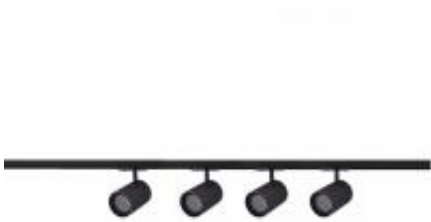

Dane aktualne na dzień: 09-04-2025 17:36

Link do produktu: <https://lumina.sklep.pl/tokio-set-1f-4xgu10-szynoprzewod-czarny-p-74027.html>

## Tokio SET 1F 4xGU10 szynoprzewód czarny

|                  |                         |
|------------------|-------------------------|
| Cena             | <b>572,00 zł</b>        |
| Dostępność       | <b>Dostępny</b>         |
| Czas wysyłki     | <b>1-2 dni</b>          |
| Numer katalogowy | <b>LP-787 SET 1F BK</b> |
| Kod producenta   | <b>LP-787 SET 1F BK</b> |
| Kod EAN          | <b>5907629275084</b>    |
| Producent        | <b>Light Prestige</b>   |

### Opis produktu

Wymiary: 2000 x 80 x 60 mm

Materiał: metal, tworzywo sztuczne (akryl)

Kolor wykończenia: czarny

Zasilanie: 230 V

Źródło światła: 4 x 40 W GU10

Stopień IP: 20

Klasa ochrony: I

Oprawa nie zawiera źródeł światła

W zestawie: szyna 2x 1m, 4 reflektory, zasilanie centralne, 2 zaślepki