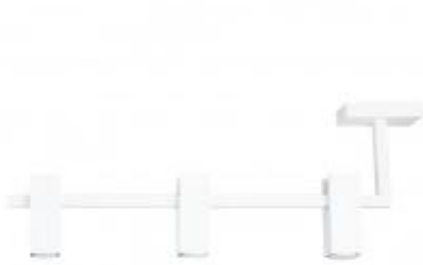

Dane aktualne na dzień: 03-04-2025 00:54

Link do produktu: <https://lumina.sklep.pl/top-3-lampa-sufitowa-3xgu11-41024-biala-p-89472.html>

Top 3 lampa sufitowa 3xGU11 41024 biała

Cena	233,70 zł
Dostępność	Dostępny
Czas wysyłki	7-14 dni
Numer katalogowy	41024 Sigma
Kod producenta	41024
Kod EAN	5905143289075
Producent	Sigma

Opis produktu

Wymiary: 210 x 550 x 50 mm

Materiał: stal lakierowana

Kolor wykończenia: biały

Zasilanie: 230 V

Źródło światła: 3 x 4 W GU11 LED

Stopień IP: 20

Klasa ochrony: I