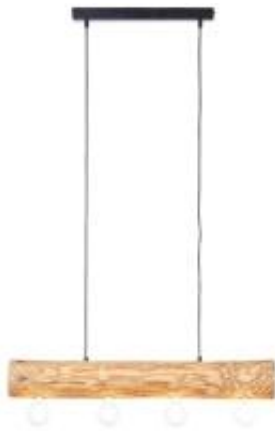

Dane aktualne na dzień: 16-05-2026 14:08

Link do produktu: <https://lumina.sklep.pl/trabo-lampa-wiszaca-4xE27-9943235-p-75323.html>

## Trabo lampa wisząca 4xE27 99432/35

Cena	<b>801,94 zł</b>
Dostępność	<b>Dostępny</b>
Czas wysyłki	<b>Na zapytanie</b>
Numer katalogowy	<b>99432/35-Brilliant</b>
Kod producenta	<b>99432/35</b>
Kod EAN	<b>4004353393518</b>
Producent	<b>Brilliant</b>

### Opis produktu

Wymiary: 700 x 1050 x 100 mm

Materiał: drewno, metal

Kolor wykończenia: sosnowy

Zasilanie: 230 V

Źródło światła: 4 x 25 w E27

Stopień IP: 20

Klasa ochrony: II