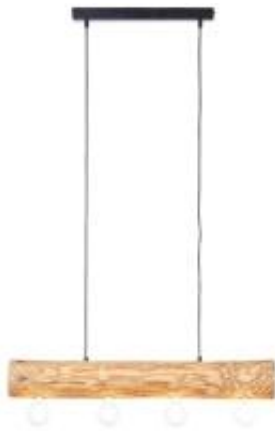

Dane aktualne na dzień: 30-06-2026 19:02

Link do produktu: <https://lumina.sklep.pl/trabo-lampa-wiszaca-4xE27-9943235-p-75323.html>

Trabo lampa wisząca 4xE27 99432/35

| | |
|------------------|---------------------------|
| Cena | 801,94 zł |
| Dostępność | Dostępny |
| Czas wysyłki | Na zapytanie |
| Numer katalogowy | 99432/35-Brilliant |
| Kod producenta | 99432/35 |
| Kod EAN | 4004353393518 |
| Producent | Brilliant |

Opis produktu

Wymiary: 700 x 1050 x 100 mm

Materiał: drewno, metal

Kolor wykończenia: sosnowy

Zasilanie: 230 V

Źródło światła: 4 x 25 w E27

Stopień IP: 20

Klasa ochrony: II

Możliwość ściemniania: Tak, z odpowiednią żarówką

Oprawa nie zawiera źródeł światła w komplecie