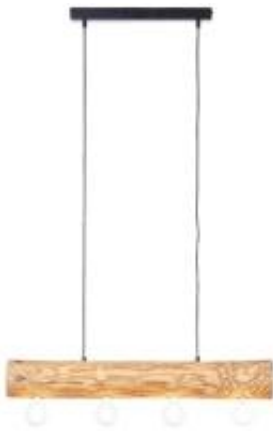

Dane aktualne na dzień: 04-04-2025 23:03

Link do produktu: <https://lumina.sklep.pl/trabo-lampa-wiszaca-4xe27-9943235-p-75323.html>

Trabo lampa wisząca 4xE27 99432/35

Cena	801,94 zł
Dostępność	Na zapytanie
Czas wysyłki	Na zapytanie
Numer katalogowy	99432/35-Brilliant
Kod producenta	99432/35
Kod EAN	4004353393518
Producent	Brilliant

Opis produktu

Wymiary: 700 x 1050 x 100 mm

Materiał: drewno, metal

Kolor wykończenia: sosnowy

Zasilanie: 230 V

Źródło światła: 4 x 25 w E27

Stopień IP: 20

Klasa ochrony: II

Możliwość ściemniania: Tak, z odpowiednią żarówką

Oprawa nie zawiera źródeł światła w komplecie