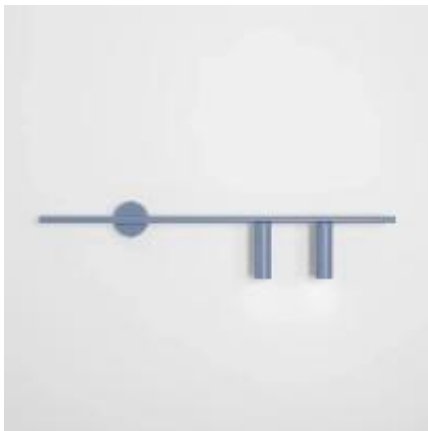

Dane aktualne na dzień: 05-04-2025 04:16

Link do produktu: <https://lumina.sklep.pl/trevo-2-wall-dusty-blue-kinkiet-2xgu10-mr11-1104d16-2-niebieski-p-84567.html>

Trevo 2 Wall Dusty Blue kinkiet 2xGU10 MR11 1104D16_2 niebieski

Cena	443,00 zł
Dostępność	Dostępny
Czas wysyłki	7-14 dni
Numer katalogowy	1104D16_2
Kod producenta	1104D16_2
Kod EAN	5904798657888
Producent	Aldex

Opis produktu

Wysokość: 170 mm
Szerokość: 800 mm
Głębokość: 50 mm
Materiał: metal
Kolor wykończenia: niebieski
Zasilanie: 230 V
Źródło światła: 2 x 35 W GU10 PAR11
Stopień IP: 20
Klasa ochrony: I
Oprawa nie zawiera źródeł światła w komplecie