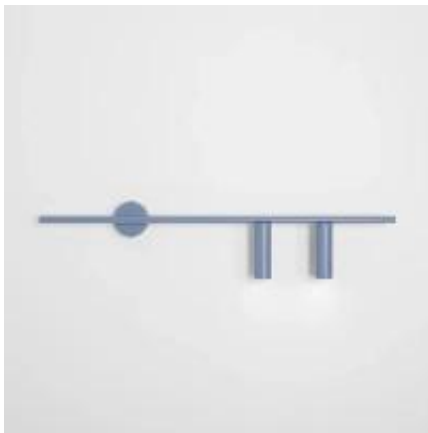

Dane aktualne na dzień: 08-07-2026 10:07

Link do produktu: <https://lumina.sklep.pl/trevo-2-wall-dusty-blue-kinkiet-2xgu10-mr11-1104d16-2-niebieski-p-84567.html>

Trevo 2 Wall Dusty Blue kinkiet 2xGU10 MR11 1104D16_2 niebieski

Cena	443,00 zł
Dostępność	Dostępny
Czas wysyłki	21-28 dni
Numer katalogowy	1104D16_2
Kod producenta	1104D16_2
Kod EAN	5904798657888
Producent	Aldex

Opis produktu

Wysokość: 170 mm
Szerokość: 800 mm
Głębokość: 50 mm
Materiał: metal
Kolor wykończenia: niebieski
Zasilanie: 230 V
Źródło światła: 2 x 35 W GU10 PAR11
Stopień IP: 20
Klasa ochrony: I
Oprawa nie zawiera źródeł światła w komplecie