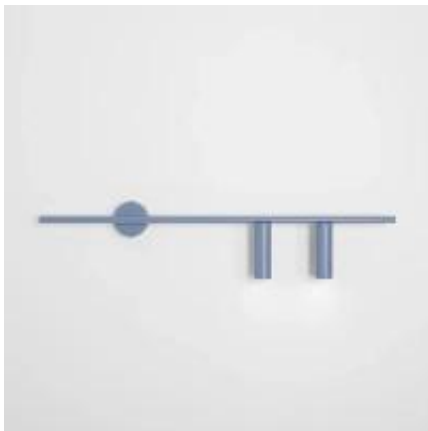

Link do produktu: <https://lumina.sklep.pl/trevo-2-wall-dusty-blue-kinkiet-2xgu10-mr11-1104d16-2-niebieski-p-84567.html>

Trevo 2 Wall Dusty Blue kinkiet 2xGU10 MR11 1104D16_2 niebieski

Cena	443,00 zł
Dostępność	Dostępny
Czas wysyłki	21-28 dni
Numer katalogowy	1104D16_2
Kod producenta	1104D16_2
Kod EAN	5904798657888
Producent	Aldex

Opis produktu

Wysokość: 170 mm
Szerokość: 800 mm
Głębokość: 50 mm
Materiał: metal
Kolor wykończenia: niebieski
Zasilanie: 230 V
Źródło światła: 2 x 35 W GU10 PAR11
Stopień IP: 20
Klasa ochrony: I
Oprawa nie zawiera źródeł światła w komplecie