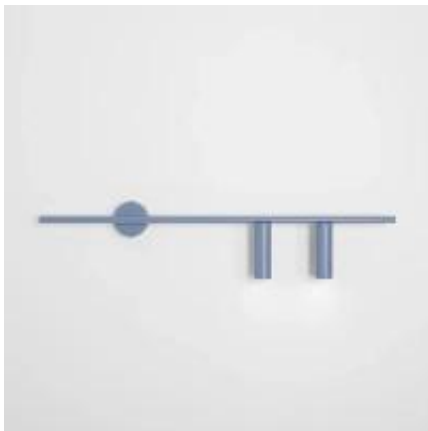

Dane aktualne na dzień: 22-05-2026 22:32

Link do produktu: <https://lumina.sklep.pl/trevo-2-wall-dusty-blue-kinkiet-2xgu10-mr11-1104d16-2-niebieski-p-84567.html>

## Trevo 2 Wall Dusty Blue kinkiet 2xGU10 MR11 1104D16\_2 niebieski

Cena	<b>443,00 zł</b>
Dostępność	<b>Dostępny</b>
Czas wysyłki	<b>21-28 dni</b>
Numer katalogowy	<b>1104D16_2</b>
Kod producenta	<b>1104D16_2</b>
Kod EAN	<b>5904798657888</b>
Producent	<b>Aldex</b>

### Opis produktu

Wysokość: 170 mm  
Szerokość: 800 mm  
Głębokość: 50 mm  
Materiał: metal  
Kolor wykończenia: niebieski  
Zasilanie: 230 V  
Źródło światła: 2 x 35 W GU10 PAR11  
Stopień IP: 20  
Klasa ochrony: I  
Oprawa nie zawiera źródeł światła w komplecie