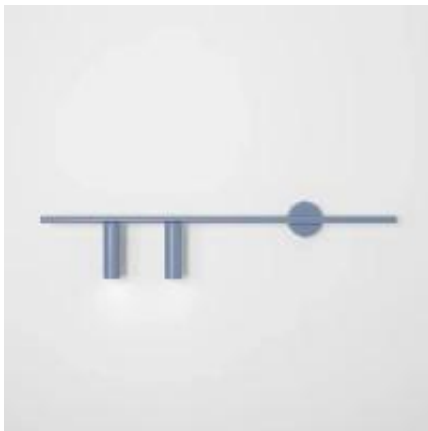

Dane aktualne na dzień: 31-05-2026 00:03

Link do produktu: <https://lumina.sklep.pl/trevo-2-wall-dusty-blue-kinkiet-2xgu10-mr11-1104d16-niebieski-p-84568.html>

Trevo 2 Wall Dusty Blue kinkiet 2xGU10 MR11 1104D16 niebieski

Cena	443,00 zł
Dostępność	Dostępny
Czas wysyłki	21-28 dni
Numer katalogowy	1104D16
Kod producenta	1104D16
Kod EAN	5904798657895
Producent	Aldex

Opis produktu

Wysokość: 170 mm
Szerokość: 800 mm
Głębokość: 50 mm
Materiał: metal
Kolor wykończenia: niebieski
Zasilanie: 230 V
Źródło światła: 2 x 35 W GU10 PAR11
Stopień IP: 20
Klasa ochrony: I
Oprawa nie zawiera źródeł światła w komplecie