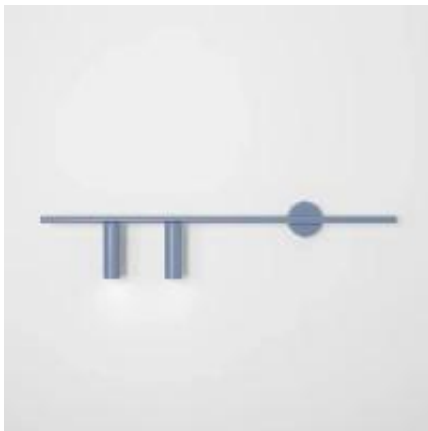

Dane aktualne na dzień: 15-04-2026 06:00

Link do produktu: <https://lumina.sklep.pl/trevo-2-wall-dusty-blue-kinkiet-2xgu10-mr11-1104d16-niebieski-p-84568.html>

## Trevo 2 Wall Dusty Blue kinkiet 2xGU10 MR11 1104D16 niebieski

Cena	<b>443,00 zł</b>
Dostępność	<b>Dostępny</b>
Czas wysyłki	<b>21-28 dni</b>
Numer katalogowy	<b>1104D16</b>
Kod producenta	<b>1104D16</b>
Kod EAN	<b>5904798657895</b>
Producent	<b>Aldex</b>

### Opis produktu

Wysokość: 170 mm  
Szerokość: 800 mm  
Głębokość: 50 mm  
Materiał: metal  
Kolor wykończenia: niebieski  
Zasilanie: 230 V  
Źródło światła: 2 x 35 W GU10 PAR11  
Stopień IP: 20  
Klasa ochrony: I  
Oprawa nie zawiera źródeł światła w komplecie