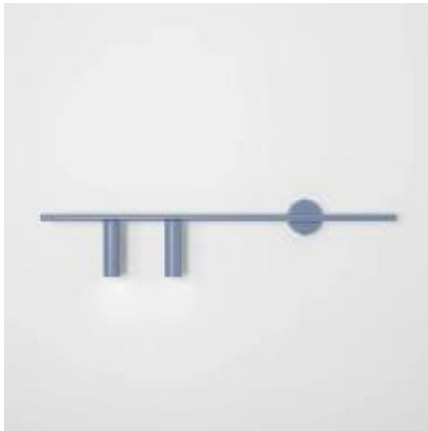

Dane aktualne na dzień: 05-04-2025 10:17

Link do produktu: <https://lumina.sklep.pl/trevo-2-wall-dusty-blue-kinkiet-2xgu10-mr11-1104d16-niebieski-p-84568.html>

Trevo 2 Wall Dusty Blue kinkiet 2xGU10 MR11 1104D16 niebieski

Cena	443,00 zł
Dostępność	Dostępny
Czas wysyłki	7-14 dni
Numer katalogowy	1104D16
Kod producenta	1104D16
Kod EAN	5904798657895
Producent	Aldex

Opis produktu

Wysokość: 170 mm
Szerokość: 800 mm
Głębokość: 50 mm
Materiał: metal
Kolor wykończenia: niebieski
Zasilanie: 230 V
Źródło światła: 2 x 35 W GU10 PAR11
Stopień IP: 20
Klasa ochrony: I
Oprawa nie zawiera źródeł światła w komplecie