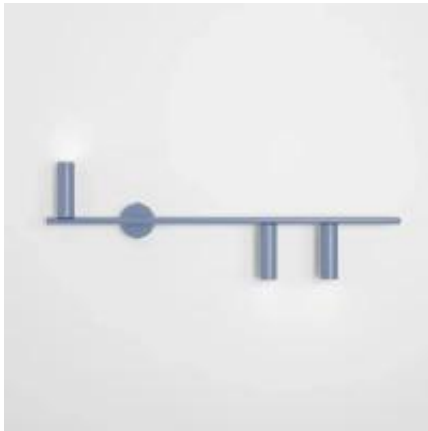

Dane aktualne na dzień: 18-05-2026 07:04

Link do produktu: <https://lumina.sklep.pl/trevo-3-wall-blue-kinkiet-3xgu10-mr11-1104y16-2-niebieski-p-84558.html>

Trevo 3 Wall Blue kinkiet 3xGU10 MR11 1104Y16_2 niebieski

Cena	499,00 zł
Dostępność	Dostępny
Czas wysyłki	21-28 dni
Numer katalogowy	1104Y16_2
Kod producenta	1104Y16_2
Kod EAN	5904798657925
Producent	Aldex

Opis produktu

Wysokość: 260 mm
Szerokość: 810 mm
Głębokość: 50 mm
Materiał: metal
Kolor wykończenia: niebieski
Zasilanie: 230 V
Źródło światła: 3 x 35 W GU10 PAR11
Stopień IP: 20
Klasa ochrony: I
Oprawa nie zawiera źródeł światła w komplecie