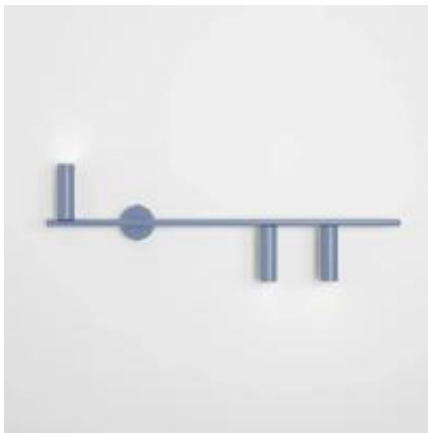

Dane aktualne na dzień: 02-07-2026 10:53

Link do produktu: <https://lumina.sklep.pl/trevo-3-wall-blue-kinkiet-3xgu10-mr11-1104y16-2-niebieski-p-84558.html>

## Trevo 3 Wall Blue kinkiet 3xGU10 MR11 1104Y16\_2 niebieski

Cena	<b>499,00 zł</b>
Dostępność	<b>Dostępny</b>
Czas wysyłki	<b>21-28 dni</b>
Numer katalogowy	<b>1104Y16_2</b>
Kod producenta	<b>1104Y16_2</b>
Kod EAN	<b>5904798657925</b>
Producent	<b>Aldex</b>

### Opis produktu

Wysokość: 260 mm  
Szerokość: 810 mm  
Głębokość: 50 mm  
Materiał: metal  
Kolor wykończenia: niebieski  
Zasilanie: 230 V  
Źródło światła: 3 x 35 W GU10 PAR11  
Stopień IP: 20  
Klasa ochrony: I  
Oprawa nie zawiera źródeł światła w komplecie