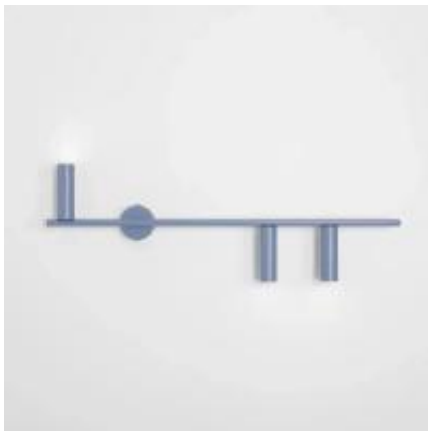

Dane aktualne na dzień: 12-04-2025 16:01

Link do produktu: <https://lumina.sklep.pl/trevo-3-wall-blue-kinkiet-3xgu10-mr11-1104y16-2-niebieski-p-84558.html>

## Trevo 3 Wall Blue kinkiet 3xGU10 MR11 1104Y16\_2 niebieski

Cena	<b>499,00 zł</b>
Dostępność	<b>Dostępny</b>
Czas wysyłki	<b>7-14 dni</b>
Numer katalogowy	<b>1104Y16_2</b>
Kod producenta	<b>1104Y16_2</b>
Kod EAN	<b>5904798657925</b>
Producent	<b>Aldex</b>

### Opis produktu

Wysokość: 260 mm  
Szerokość: 810 mm  
Głębokość: 50 mm  
Materiał: metal  
Kolor wykończenia: niebieski  
Zasilanie: 230 V  
Źródło światła: 3 x 35 W GU10 PAR11  
Stopień IP: 20  
Klasa ochrony: I  
Oprawa nie zawiera źródeł światła w komplecie