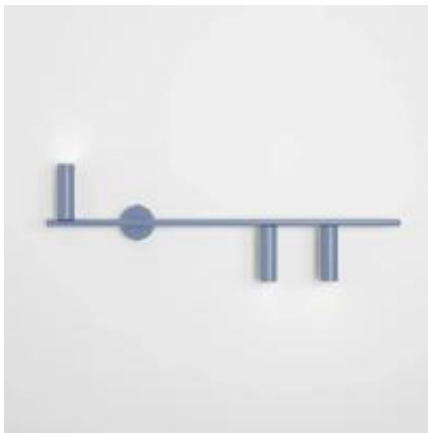

Dane aktualne na dzień: 02-04-2026 13:45

Link do produktu: <https://lumina.sklep.pl/trevo-3-wall-blue-kinkiet-3xgu10-mr11-1104y16-2-niebieski-p-84558.html>

Trevo 3 Wall Blue kinkiet 3xGU10 MR11 1104Y16_2 niebieski

Cena	499,00 zł
Dostępność	Dostępny
Czas wysyłki	21-28 dni
Numer katalogowy	1104Y16_2
Kod producenta	1104Y16_2
Kod EAN	5904798657925
Producent	Aldex

Opis produktu

Wysokość: 260 mm
Szerokość: 810 mm
Głębokość: 50 mm
Materiał: metal
Kolor wykończenia: niebieski
Zasilanie: 230 V
Źródło światła: 3 x 35 W GU10 PAR11
Stopień IP: 20
Klasa ochrony: I
Oprawa nie zawiera źródeł światła w komplecie