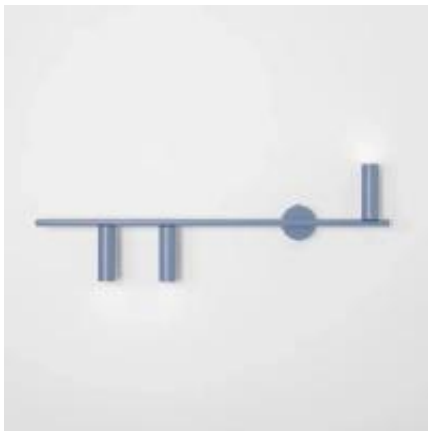

Dane aktualne na dzień: 11-04-2025 19:27

Link do produktu: <https://lumina.sklep.pl/trevo-3-wall-blue-kinkiet-3xgu10-mr11-1104y16-niebieski-p-84559.html>

Trevo 3 Wall Blue kinkiet 3xGU10 MR11 1104Y16 niebieski

Cena	499,00 zł
Dostępność	Dostępny
Czas wysyłki	7-14 dni
Numer katalogowy	1104Y16
Kod producenta	1104Y16
Kod EAN	5904798657932
Producent	Aldex

Opis produktu

Wysokość: 260 mm
Szerokość: 810 mm
Głębokość: 50 mm
Materiał: metal
Kolor wykończenia: niebieski
Zasilanie: 230 V
Źródło światła: 3 x 35 W GU10 PAR11
Stopień IP: 20
Klasa ochrony: I
Oprawa nie zawiera źródeł światła w komplecie