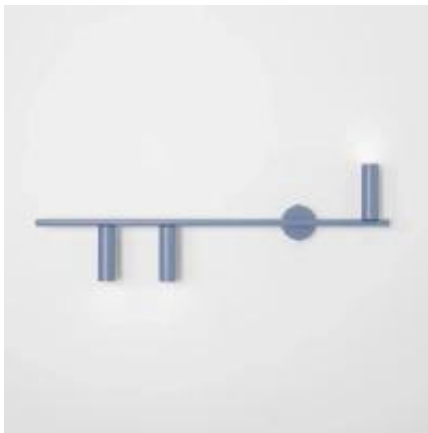

Dane aktualne na dzień: 17-05-2026 05:05

Link do produktu: <https://lumina.sklep.pl/trevo-3-wall-blue-kinkiet-3xgu10-mr11-1104y16-niebieski-p-84559.html>

Trevo 3 Wall Blue kinkiet 3xGU10 MR11 1104Y16 niebieski

Cena	499,00 zł
Dostępność	Dostępny
Czas wysyłki	21-28 dni
Numer katalogowy	1104Y16
Kod producenta	1104Y16
Kod EAN	5904798657932
Producent	Aldex

Opis produktu

Wysokość: 260 mm
Szerokość: 810 mm
Głębokość: 50 mm
Materiał: metal
Kolor wykończenia: niebieski
Zasilanie: 230 V
Źródło światła: 3 x 35 W GU10 PAR11
Stopień IP: 20
Klasa ochrony: I
Oprawa nie zawiera źródeł światła w komplecie