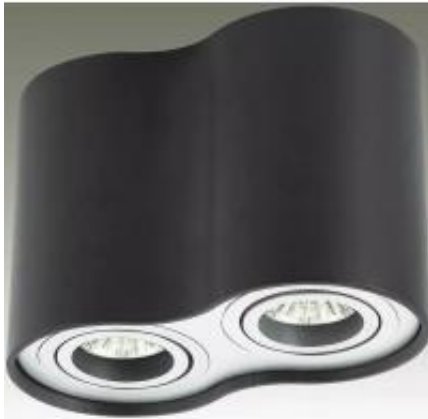

Link do produktu: <https://lumina.sklep.pl/tuba-nero-2-lampa-sufitowa-gu10-ruchoma-czarna-p-42790.html>

Tuba Nero 2 lampa sufitowa GU10 ruchoma czarna

Cena	113,00 zł
Dostępność	Dostępny
Czas wysyłki	2-3 dni
Numer katalogowy	C1234-2L BL
Kod producenta	C1234-2L BL
Kod EAN	5907717704397
Producent	Auhilon

Opis produktu

Wymiary: 125 x 96 x 180 mm
Materiał: metal (aluminium)
Kolor wykończenia: czarny
Zasilanie: 230 V
Źródło światła: 2 x 50 W GU10 (żarówki halogenowe lub źródła LED)
Stopień IP: 20
Klasa ochrony: I
Regulacja kierunku świecenia: tak
Oprawa nie zawiera źródeł światła

Dwupłomienny plafon Tuba Nero wykonany z metalu w kolorze czarnym. Prosta forma oprawy plafonu Nero dedykowana jest zarówno do pomieszczeń biurowych, jak i do naszych mieszkań. Plafon Nero przeznaczony jest dla odbiorców ceniących proste, ale zarazem nowoczesne rozwiązania. Zapraszamy do zapoznania się z całą serią opraw Nero.