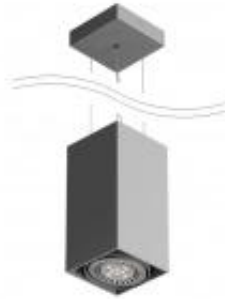

Link do produktu: <https://lumina.sklep.pl/tuz-s2wd-led111-wiszacy-max-20-w-g53-bialy-czarny-lub-srebrny-p-25695.html>

## TUZ S2Wd LED111 wiszący max. 20 W G53 biały, czarny lub srebrny

Cena	<b>957,00 zł</b>
Dostępność	<b>Na zapytanie</b>
Czas wysyłki	<b>Na zapytanie</b>
Numer katalogowy	<b>T019S2Wd101</b>
Kod producenta	<b>T019S2Wd101</b>
Kod EAN	<b>5904229185928</b>
Producent	<b>Cleoni Architectural</b>

### Opis produktu

Wymiary: 150 x 150 x 500 mm

Materiał: metal

Kolor do wyboru według wzornika

Zasilanie: 230V

Źródło światła: 1 x 20 W LED G53 12 V

Stopień IP: 20

Klasa ochrony: I