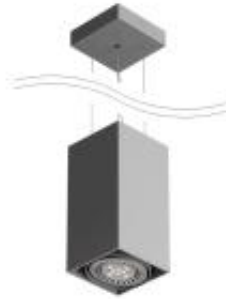

Link do produktu: <https://lumina.sklep.pl/tuz-s2wd-led111-wiszacy-max-20-w-g53-bialy-czarny-lub-srebrny-p-25695.html>

## TUZ S2Wd LED111 wiszący max. 20 W G53 biały, czarny lub srebrny

Cena	<b>957,00 zł</b>
Dostępność	<b>Na zapytanie</b>
Czas wysyłki	<b>Na zapytanie</b>
Numer katalogowy	<b>T019S2Wd101</b>
Kod producenta	<b>T019S2Wd101</b>
Kod EAN	<b>5904229185928</b>
Producent	<b>Cleoni Architectural</b>

### Opis produktu

Wymiary: 150 x 150 x 500 mm

Materiał: metal

Kolor do wyboru według wzornika

Zasilanie: 230V

Źródło światła: 1 x 20 W LED G53 12 V

Stopień IP: 20

Klasa ochrony: I