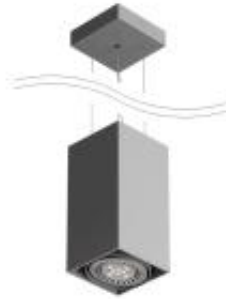

Link do produktu: <https://lumina.sklep.pl/tuz-s2wd-led111-wiszacy-max-20-w-g53-bialy-czarny-lub-srebrny-p-25695.html>

TUZ S2Wd LED111 wiszący max. 20 W G53 biały, czarny lub srebrny

Cena	957,00 zł
Dostępność	Na zapytanie
Czas wysyłki	Na zapytanie
Numer katalogowy	T019S2Wd101
Kod producenta	T019S2Wd101
Kod EAN	5904229185928
Producent	Cleoni Architectural

Opis produktu

Wymiary: 150 x 150 x 500 mm

Materiał: metal

Kolor do wyboru według wzornika

Zasilanie: 230V

Źródło światła: 1 x 20 W LED G53 12 V

Stopień IP: 20

Klasa ochrony: I