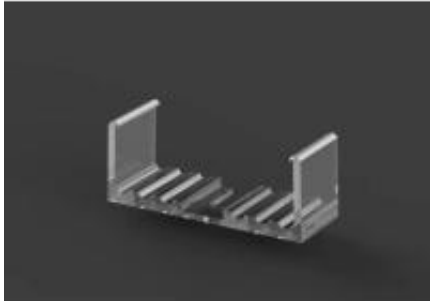

Dane aktualne na dzień: 16-05-2026 14:08

Link do produktu: <https://lumina.sklep.pl/uchwyt-montazowy-p13-do-profilu-led-p-42845.html>

## Uchwyt montażowy P13 do profili LED

Cena	<b>4,43 zł</b>
Dostępność	<b>Dostępny</b>
Czas wysyłki	<b>1-2 dni</b>
Numer katalogowy	<b>791303</b>
Kod producenta	<b>791303</b>
Producent	<b>Tech Light</b>

### Opis produktu

Materiał: tworzywo sztuczne  
Uchwyt montażowy do profilu P13.