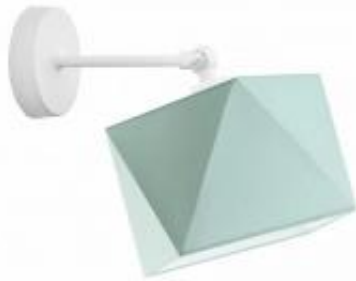

Link do produktu: <https://lumina.sklep.pl/ulsan-kinkiet-e27-abazur-mietowy-stelaz-bialy-czarny-srebrny-p-68761.html>

## Ulsan kinkiet E27 abażur miętowy, stelaż (biały, czarny, srebrny)

Cena	<b>155,00 zł</b>
Dostępność	<b>Dostępny</b>
Czas wysyłki	<b>5-7 dni</b>
Numer katalogowy	<b>500016_miętowy</b>
Kod producenta	<b>500016</b>
Producent	<b>Lysne</b>

### Opis produktu

Wysokość: 210 mm

Szerokość: 260 mm

Wymiary abażura:

Wysokość: 160 mm

Szerokość: 160 mm

Przekątna: 225 mm

Materiał stelaża: elementy metalowe malowane proszkowo

Materiał abażura: holenderska tkanina tekstylna podklejona na folii PVC

Dostępne kolory stelaża: biały, czarny, srebrny

Kolor abażura: miętowy

Zasilanie: 230 V

Źródło światła: 60 W E27 (źródło LED)

Stopień IP: 20